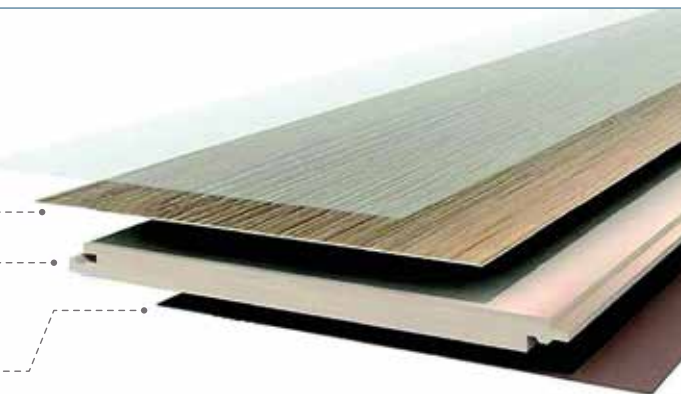

RF

Was ist REAL FEEL (eine Synchronoberfläche)?

Es gibt heutzutage so viele Bodenbeläge im Angebot, dass es schwer ist sich für den richtigen zu entscheiden. Die heutigen neuen Technologien haben es möglich gemacht,

dass ein Vinylboden eine tolle Optik hat und sich außerdem wie echtes Holz anfühlt.

Ein perfektes Zusammenspiel zwischen Design und perfekter Oberflächenstruktur. Sehen Sie nicht nur die charakteristischen Merkmale im Holz, sondern fühlen Sie diese.