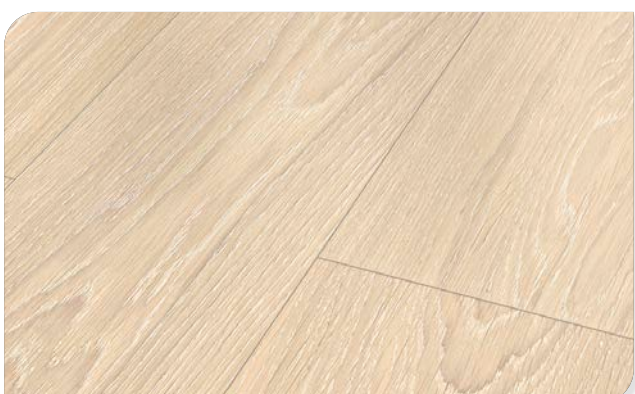

Eiche beige
Oak beige 55823