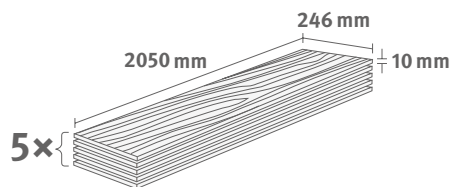

10/32 Long

EGGER HOME Laminate Flooring

Content per pack: 2.52 m² | 23 kg | 5 pcs.