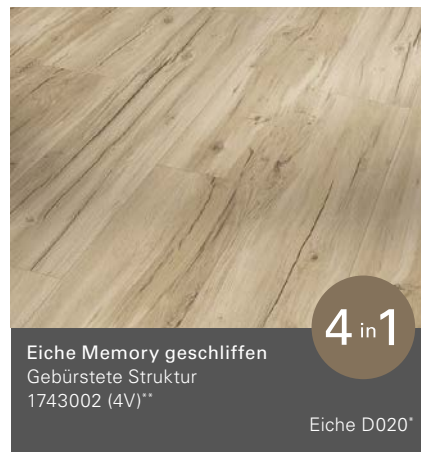

Basic 5.3

Basic 5.3

Landhausdiele (L 1209 x B 225 x H 5,3 mm)

Alle Holz- und Steindekore sind brillante Nachbildungen.

*Empfehlung Leistendekor

**Fasendesign: 4V = 4-seitige Fase

Vinyl aus Vollmaterial

Produktvorteile