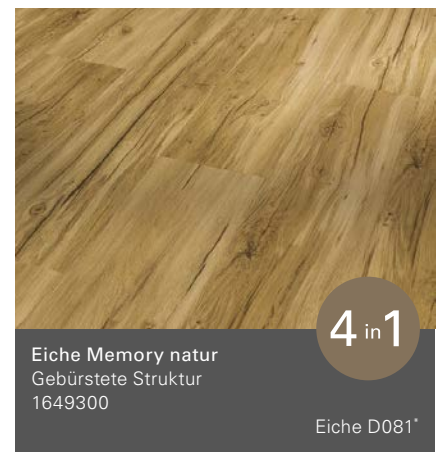

Eiche D030*

Eiche pastellgrau
Gebürstete Struktur
1710665

Eiche D032*

Eiche Skyline grau
Gebürstete Struktur
1710666

Eiche D057*

Eiche Studioline geschliffen
Gebürstete Struktur
1710664

Eiche D051*

Wildapfel
Gebürstete Struktur
1710662

Apfel D003*

Wildapfel gebleicht
Gebürstete Struktur
1710663

Apfel D002*

Basic 30

Landhausdiele (L 1207 x B 216 x H 9,4 mm)

Alle Holz- und Steindekore sind brillante Nachbildungen.

*Empfehlung Leistendekor

**Mit Synchronpore: Die Synchronpore lässt exakt fühlen, was man sieht und schafft ein naturnahes und authentisches Wohnerlebnis.

Ornamentic colour
Mineralstruktur

Trendtime 5.50

Basic 30

Landhausdielen/Individuelle Dielenoptik (L 1207 x B 216 x H 9,4 mm)

Basic 30

Schlossdiele (L 2200 x B 216 x H 9,4 mm)

Alle Holz- und Steindekore sind brillante Nachbildungen.