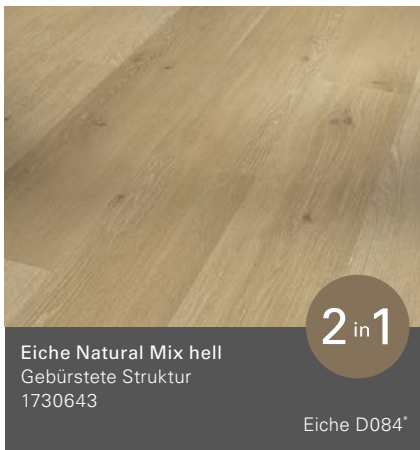

Classic 2050

Basic 4.3

Landhausdiele (L 1209 x B 219 x H 4,3 mm)

Basic 4.3

Landhausdielen/Individuelle Dielenoptik (L 1209 x B 219 x H 4,3 mm)

Alle Holz- und Steindekore sind brillante Nachbildungen.

*Empfehlung Leistendekor

**Mit Synchronpore: Die Synchronpore lässt exakt fühlen, was man sieht und schafft ein naturnahes und authentisches Wohnerlebnis.

Basic 4.3

Fliese (L 598 x B 294 x H 4,3 mm)

Classic 2050

Landhausdiele (L 1209 x B 219 x H 5 mm)

Classic 2050

Individuelle Dielenoptik (L 1209 x B 219 x H 5 mm)

*Empfehlung Leistendekor

Trendtime 5.50

Großfliese (L 904 x B 396 x H 5 mm)

Alle Holz- und Steindekore sind brillante Nachbildungen.

*Empfehlung Leistendekor