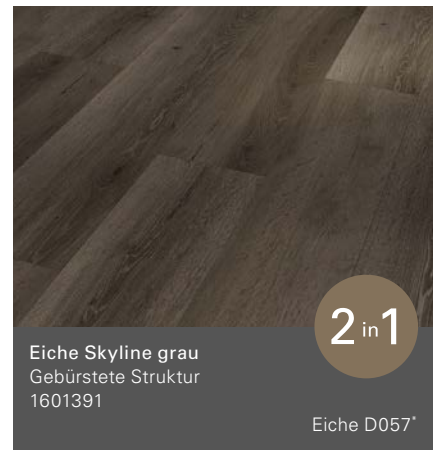

Classic 2050

Basic 4.3

Landhausdiele (L 1209 x B 219 x H 4,3 mm)

Basic 4.3

Landhausdielen/Individuelle Dielenoptik (L 1209 x B 219 x H 4,3 mm)

Alle Holz- und Steindekore sind brillante Nachbildungen.

*Empfehlung Leistendekor

**Mit Synchronpore: Die Synchronpore lässt exakt fühlen, was man sieht und schafft ein naturnahes und authentisches Wohnerlebnis.

Basic 4.3

Fliese (L 598 x B 294 x H 4,3 mm)

Classic 2050

Landhausdiele (L 1209 x B 219 x H 5 mm)