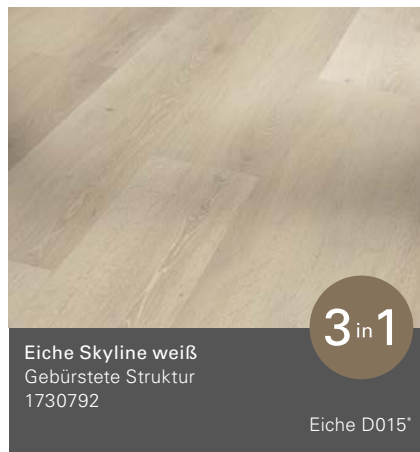

Antibakteriell und hygienisch

Geeignet für Fußbodenheizung

Eiche Royal hell gekälkt
Gebürstete Struktur

Basic 2.0

Basic 2.0

Landhausdiele (L 1219 x B 229 x H 2,0 mm)

Basic 2.0

Landhausdielen/ Individuelle Dielenoptik (L 1219 x B 229 x H 2,0 mm)