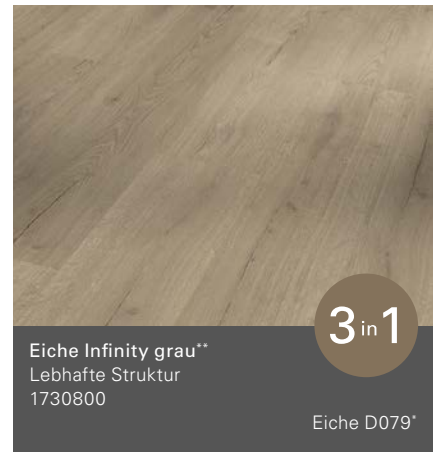

Antibakteriell und hygienisch

Geeignet für Fußbodenheizung

Eiche Royal hell gekälkt
Gebürstete Struktur

Basic 2.0

Basic 2.0

Landhausdiele (L 1219 x B 229 x H 2,0 mm)

Basic 2.0

Landhausdielen/ Individuelle Dielenoptik (L 1219 x B 229 x H 2,0 mm)