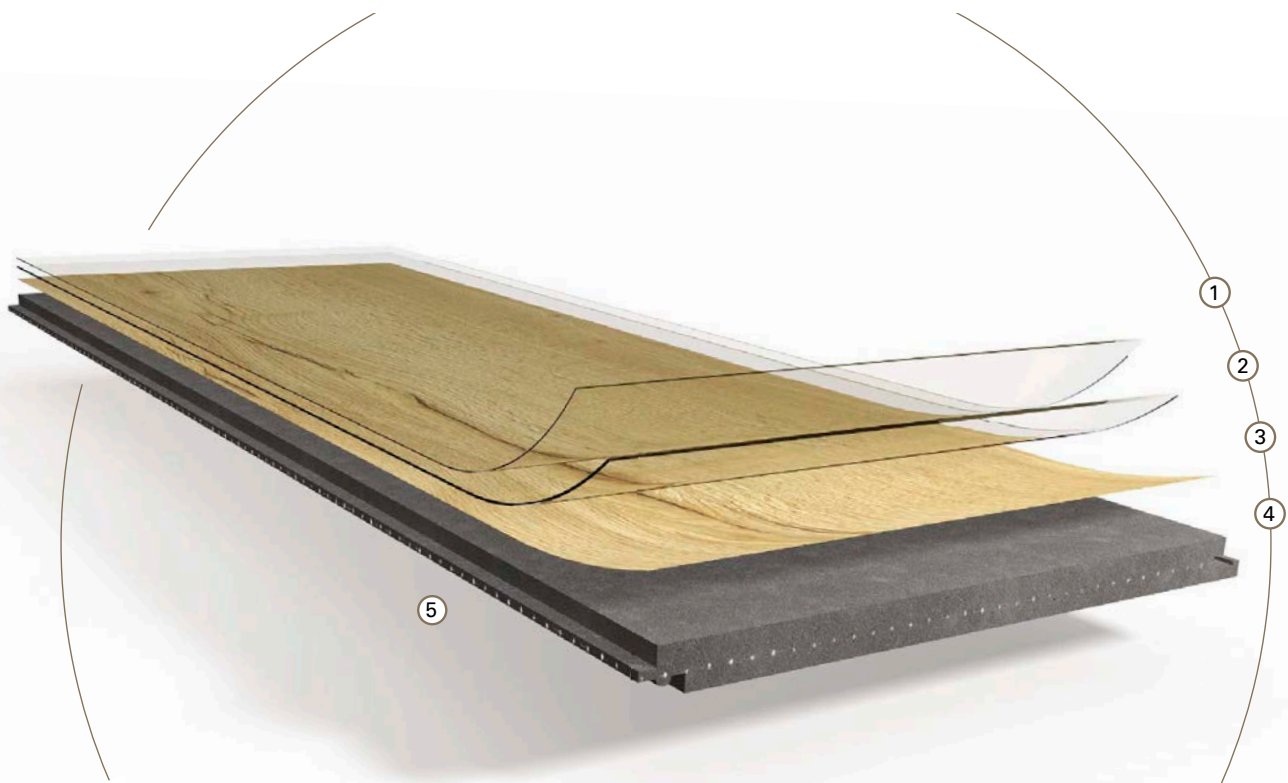

Vinyl mit SPC-Trägerplatte ist der Boden für den universellen Einsatz. Seine starre Trägerplatte gleicht Unebenheiten im Untergrund perfekt aus. Renovierungen auf Fliesen können mit geringem Aufwand dem Wohnraum ein völlig neues Bild geben. Bei anspruchsvollen Raumsituationen wie größeren Räumen, bodentiefen Fenstern und Wintergärten ist Vinyl mit SPC-Trägerplatte die ideale Wahl. Auch Feuchträumen verleiht er ein besonderes Ambiente.

Integrierte
Trittschalldämmung

Besonders
dimensionsstabil

Für leicht unebene
Untergründe

Wasserfest

Vinyl aus Vollmaterial

Der Klassiker mit geringer Aufbauhöhe

Vinyl aus Vollmaterial ist robust und pflegeleicht und dank seiner Wasserfestigkeit insbesondere für Räume geeignet, die Feuchtigkeit ausgesetzt sind. Seine geringe Aufbauhöhe macht ihn dort zur idealen Renovierungslösung, wo jeder Millimeter zählt und rundet damit seine Einsatzmöglichkeiten ab. Durch sein intelligentes Klicksystem lässt sich Vinyl aus Vollmaterial schnell und einfach verlegen.

Wasserfest

Vinyl zum Verkleben

Der Boden für anspruchsvolle Raumprojekte

Vinyl zum Verkleben ist aufgrund seiner extrem geringen Aufbauhöhe ideal für anspruchsvolle Renovierungsprojekte. Das Verkleben sorgt für eine starke Verbindung zum Untergrund und vereint wohnliches Ambiente mit extremer Widerstandsfähigkeit. Vinyl zum Verkleben bietet authentische Holz- und Steinoptiken in Wohnräumen und Feuchträumen und macht auch in Wintergärten einen guten Eindruck.