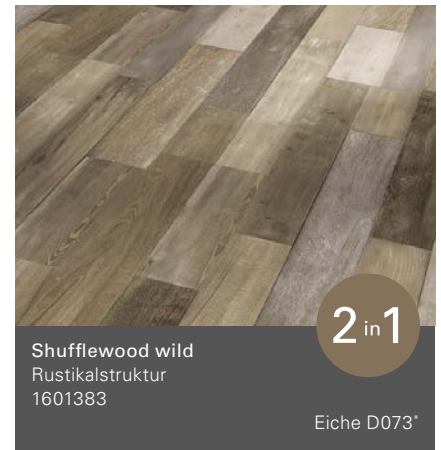

Ornamentic colour
Mineralstruktur

Trendtime 5.50

Basic 30

Landhausdielen/Individuelle Dielenoptik (L 1207 x B 216 x H 9,4 mm)

Basic 30

Schlossdiele (L 2200 x B 216 x H 9,4 mm)

Alle Holz- und Steindekore sind brillante Nachbildungen.

*Empfehlung Leistendekor

**Fasendesign: 4V = 4-seitige Fase

Basic 30

Fliese (L 598 x B 292 x H 9,4 mm)

Classic 2030

Landhausdiele (L 1207 x B 216 x H 9,6 mm)

Classic 2030

Individuelle Dielenoptik (L 1207 x B 216 x H 9,6 mm)