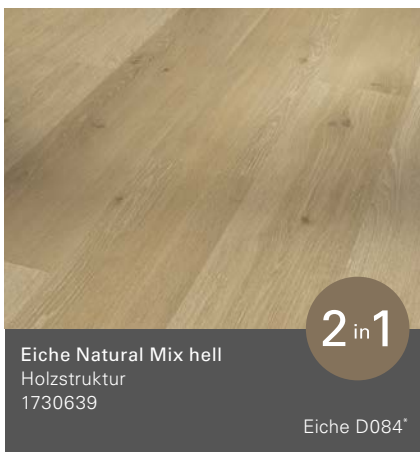

Ornamentic colour
Mineralstruktur

Trendtime 5.50

Basic 30

Landhausdielen/Individuelle Dielenoptik (L 1207 x B 216 x H 9,4 mm)

Basic 30

Schlossdiele (L 2200 x B 216 x H 9,4 mm)

Alle Holz- und Steindekore sind brillante Nachbildungen.

*Empfehlung Leistendekor

**Fasendesign: 4V = 4-seitige Fase

Basic 30

Fliese (L 598 x B 292 x H 9,4 mm)

Classic 2030

Landhausdiele (L 1207 x B 216 x H 9,6 mm)

Classic 2030

Individuelle Dielenoptik (L 1207 x B 216 x H 9,6 mm)