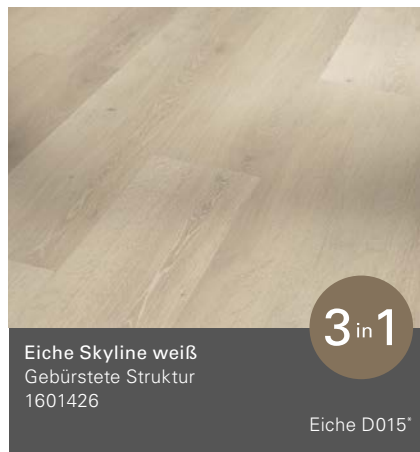

Classic 2050

Basic 4.3

Landhausdiele (L 1209 x B 219 x H 4,3 mm)

Basic 4.3

Landhausdielen/Individuelle Dielenoptik (L 1209 x B 219 x H 4,3 mm)

Alle Holz- und Steindekore sind brillante Nachbildungen.

*Empfehlung Leistendekor

**Mit Synchronpore: Die Synchronpore lässt exakt fühlen, was man sieht und schafft ein naturnahes und authentisches Wohnerlebnis.

Basic 4.3

Fliese (L 598 x B 294 x H 4,3 mm)

Classic 2050

Landhausdiele (L 1209 x B 219 x H 5 mm)