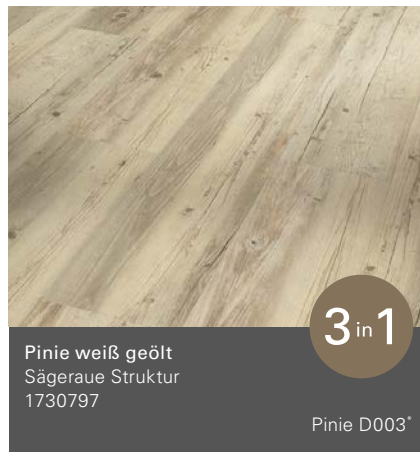

Antibakteriell und hygienisch

Geeignet für Fußbodenheizung

Eiche Royal hell gekälkt
Gebürstete Struktur

Basic 2.0

Basic 2.0

Landhausdiele (L 1219 x B 229 x H 2,0 mm)

Basic 2.0

Landhausdielen/ Individuelle Dielenoptik (L 1219 x B 229 x H 2,0 mm)