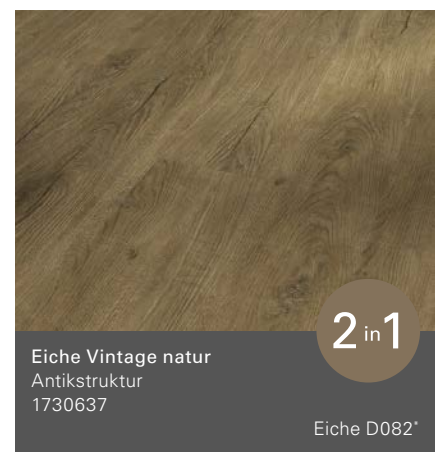

Ornamentic colour
Mineralstruktur

Trendtime 5.50

Basic 30

Landhausdielen/Individuelle Dielenoptik (L 1207 x B 216 x H 9,4 mm)

Basic 30

Schlossdiele (L 2200 x B 216 x H 9,4 mm)

Alle Holz- und Steindekore sind brillante Nachbildungen.

*Empfehlung Leistendekor

**Fasendesign: 4V = 4-seitige Fase

Basic 30

Fliese (L 598 x B 292 x H 9,4 mm)

Classic 2030

Landhausdiele (L 1207 x B 216 x H 9,6 mm)

Classic 2030

Individuelle Dielenoptik (L 1207 x B 216 x H 9,6 mm)