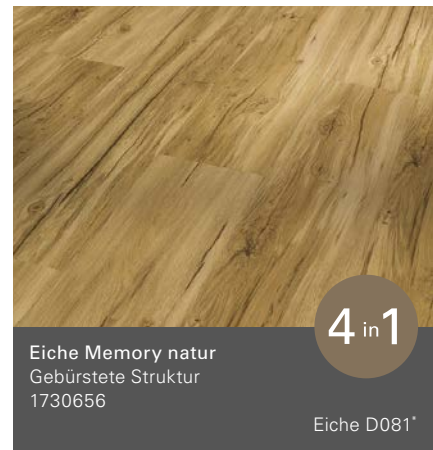

Wasserfest

Geringe Aufbauhöhe

Leise und fußwarm

Robust und pflegeleicht

Antibakteriell und hygienisch

Geeignet für Fußbodenheizung

Verlegefreundlich durch Comfort-Click-System

Eiche Natural Mix grau
Gebürstete Struktur

Classic 2050

Basic 4.3

Landhausdiele (L 1209 x B 219 x H 4,3 mm)

Basic 4.3

Landhausdielen/Individuelle Dielenoptik (L 1209 x B 219 x H 4,3 mm)

Alle Holz- und Steindekore sind brillante Nachbildungen.

*Empfehlung Leistendekor

**Mit Synchronpore: Die Synchronpore lässt exakt fühlen, was man sieht und schafft ein naturnahes und authentisches Wohnerlebnis.

Basic 4.3

Fliese (L 598 x B 294 x H 4,3 mm)

Classic 2050

Landhausdiele (L 1209 x B 219 x H 5 mm)