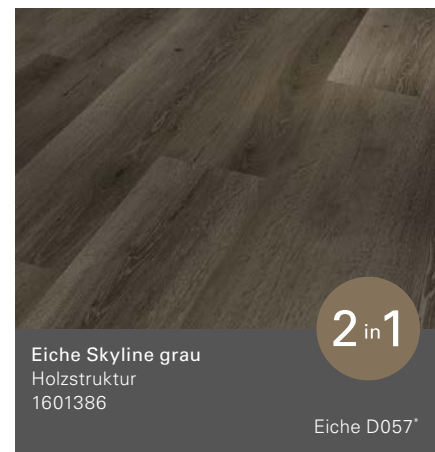

Ornamentic colour
Mineralstruktur

Trendtime 5.50

Basic 30

Landhausdielen/Individuelle Dielenoptik (L 1207 x B 216 x H 9,4 mm)

Basic 30

Schlossdiele (L 2200 x B 216 x H 9,4 mm)

Alle Holz- und Steindekore sind brillante Nachbildungen.

*Empfehlung Leistendekor

**Fasendesign: 4V = 4-seitige Fase

Basic 30

Fliese (L 598 x B 292 x H 9,4 mm)

Classic 2030

Landhausdiele (L 1207 x B 216 x H 9,6 mm)

Classic 2030

Individuelle Dielenoptik (L 1207 x B 216 x H 9,6 mm)