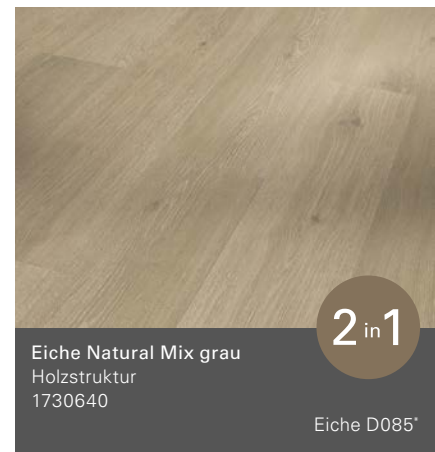

Ornamentic colour
Mineralstruktur

Trendtime 5.50

Basic 30

Landhausdielen/Individuelle Dielenoptik (L 1207 x B 216 x H 9,4 mm)

Basic 30

Schlossdiele (L 2200 x B 216 x H 9,4 mm)

Alle Holz- und Steindekore sind brillante Nachbildungen.

*Empfehlung Leistendekor

**Fasendesign: 4V = 4-seitige Fase

Basic 30

Fliese (L 598 x B 292 x H 9,4 mm)

Classic 2030

Landhausdiele (L 1207 x B 216 x H 9,6 mm)

Classic 2030

Individuelle Dielenoptik (L 1207 x B 216 x H 9,6 mm)