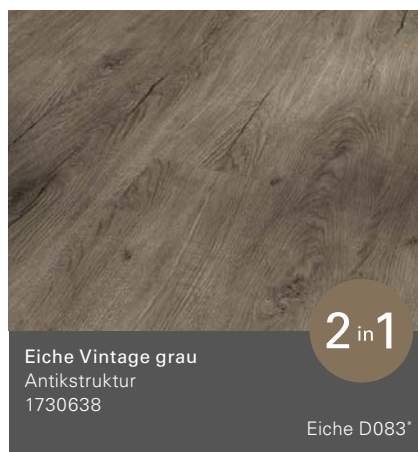

Ornamentic colour
Mineralstruktur

Trendtime 5.50

Basic 30

Landhausdielen/Individuelle Dielenoptik (L 1207 x B 216 x H 9,4 mm)

Basic 30

Schlossdiele (L 2200 x B 216 x H 9,4 mm)

Alle Holz- und Steindekore sind brillante Nachbildungen.

*Empfehlung Leistendekor

**Fasendesign: 4V = 4-seitige Fase

Basic 30

Fliese (L 598 x B 292 x H 9,4 mm)

Classic 2030

Landhausdiele (L 1207 x B 216 x H 9,6 mm)

Classic 2030

Individuelle Dielenoptik (L 1207 x B 216 x H 9,6 mm)