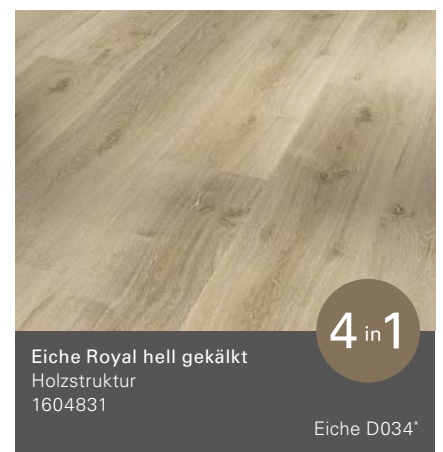

Apfel D003*

Wildapfel gebleicht
Gebürstete Struktur
1710663

Apfel D002*

Basic 30

Landhausdiele (L 1207 x B 216 x H 9,4 mm)

Alle Holz- und Steindekore sind brillante Nachbildungen.

*Empfehlung Leistendekor

**Mit Synchronpore: Die Synchronpore lässt exakt fühlen, was man sieht und schafft ein naturnahes und authentisches Wohnerlebnis.

Ornamentic colour
Mineralstruktur

Trendtime 5.50

Basic 30

Landhausdielen/Individuelle Dielenoptik (L 1207 x B 216 x H 9,4 mm)

Basic 30

Schlossdiele (L 2200 x B 216 x H 9,4 mm)

Alle Holz- und Steindekore sind brillante Nachbildungen.