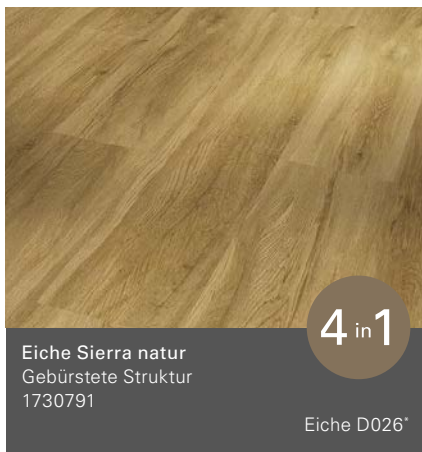

Antibakteriell und hygienisch

Geeignet für Fußbodenheizung

Eiche Royal hell gekälkt
Gebürstete Struktur

Basic 2.0

Basic 2.0

Landhausdiele (L 1219 x B 229 x H 2,0 mm)

Basic 2.0

Landhausdielen/ Individuelle Dielenoptik (L 1219 x B 229 x H 2,0 mm)