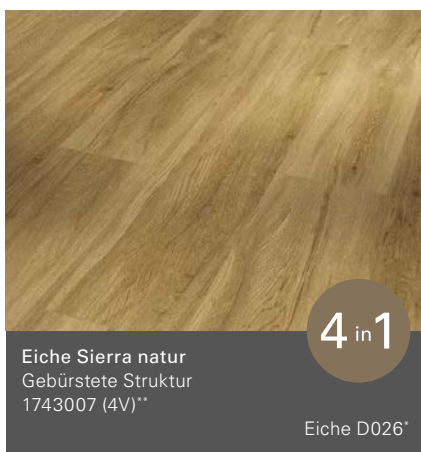

Basic 5.3

Basic 5.3

Landhausdiele (L 1209 x B 225 x H 5,3 mm)

Alle Holz- und Steindekore sind brillante Nachbildungen.

*Empfehlung Leistendekor

**Fasendesign: 4V = 4-seitige Fase

Vinyl aus Vollmaterial

Produktvorteile