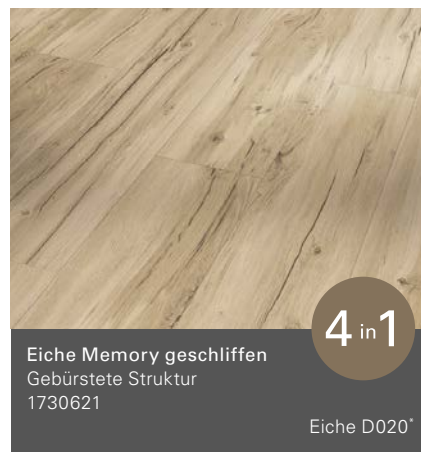

Apfel D003*

Wildapfel gebleicht
Gebürstete Struktur
1710663

Apfel D002*

Basic 30

Landhausdiele (L 1207 x B 216 x H 9,4 mm)

Alle Holz- und Steindekore sind brillante Nachbildungen.

*Empfehlung Leistendekor

**Mit Synchronpore: Die Synchronpore lässt exakt fühlen, was man sieht und schafft ein naturnahes und authentisches Wohnerlebnis.

Ornamentic colour
Mineralstruktur

Trendtime 5.50

Basic 30

Landhausdielen/Individuelle Dielenoptik (L 1207 x B 216 x H 9,4 mm)

Basic 30

Schlossdiele (L 2200 x B 216 x H 9,4 mm)

Alle Holz- und Steindekore sind brillante Nachbildungen.