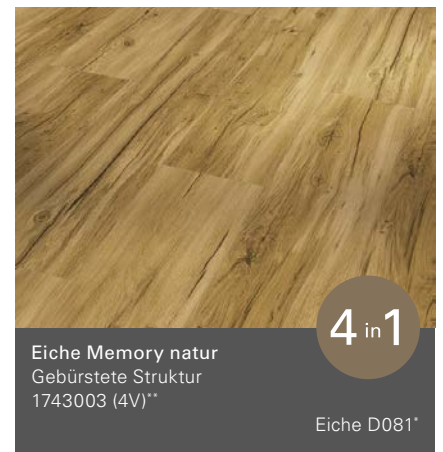

Basic 5.3

Basic 5.3

Landhausdiele (L 1209 x B 225 x H 5,3 mm)

Alle Holz- und Steindekore sind brillante Nachbildungen.

*Empfehlung Leistendekor

**Fasendesign: 4V = 4-seitige Fase

Vinyl aus Vollmaterial

Produktvorteile