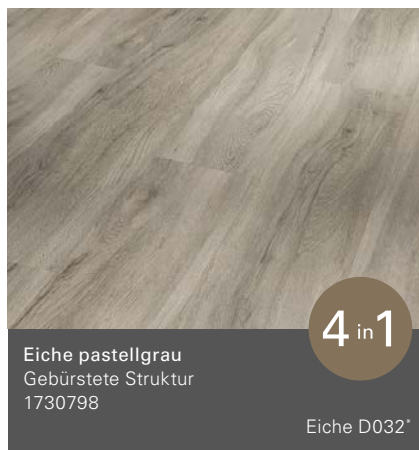

Antibakteriell und hygienisch

Geeignet für Fußbodenheizung

Eiche Royal hell gekälkt
Gebürstete Struktur

Basic 2.0

Basic 2.0

Landhausdiele (L 1219 x B 229 x H 2,0 mm)

Basic 2.0

Landhausdielen/ Individuelle Dielenoptik (L 1219 x B 229 x H 2,0 mm)