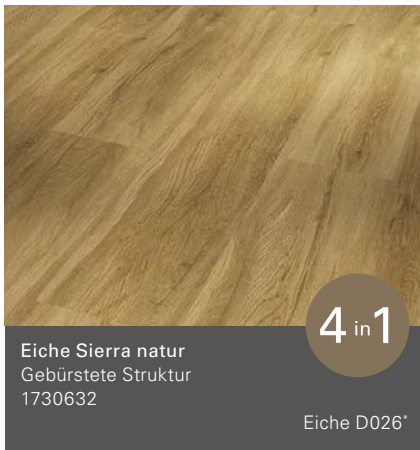

Eiche D030*

Eiche pastellgrau
Gebürstete Struktur
1710665

Eiche D032*

Eiche Skyline grau
Gebürstete Struktur
1710666

Eiche D057*

Eiche Studioline geschliffen
Gebürstete Struktur
1710664

Eiche D051*

Wildapfel
Gebürstete Struktur
1710662

Apfel D003*

Wildapfel gebleicht
Gebürstete Struktur
1710663

Apfel D002*

Basic 30

Landhausdiele (L 1207 x B 216 x H 9,4 mm)

Alle Holz- und Steindekore sind brillante Nachbildungen.

*Empfehlung Leistendekor

**Mit Synchronpore: Die Synchronpore lässt exakt fühlen, was man sieht und schafft ein naturnahes und authentisches Wohnerlebnis.

Ornamentic colour
Mineralstruktur

Trendtime 5.50

Basic 30

Landhausdielen/Individuelle Dielenoptik (L 1207 x B 216 x H 9,4 mm)

Basic 30

Schlossdiele (L 2200 x B 216 x H 9,4 mm)

Alle Holz- und Steindekore sind brillante Nachbildungen.