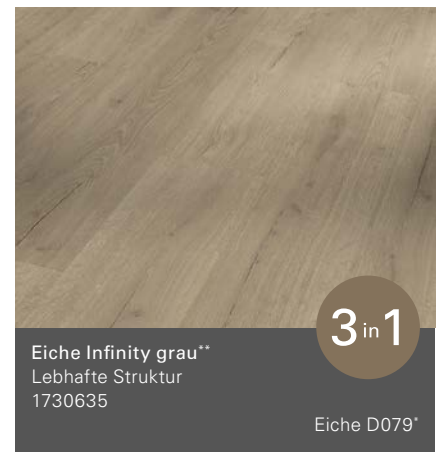

Apfel D003*

Wildapfel gebleicht
Gebürstete Struktur
1710663

Apfel D002*

Basic 30

Landhausdiele (L 1207 x B 216 x H 9,4 mm)

Alle Holz- und Steindekore sind brillante Nachbildungen.

*Empfehlung Leistendekor

**Mit Synchronpore: Die Synchronpore lässt exakt fühlen, was man sieht und schafft ein naturnahes und authentisches Wohnerlebnis.

Ornamentic colour
Mineralstruktur

Trendtime 5.50

Basic 30

Landhausdielen/Individuelle Dielenoptik (L 1207 x B 216 x H 9,4 mm)

Basic 30

Schlossdiele (L 2200 x B 216 x H 9,4 mm)

Alle Holz- und Steindekore sind brillante Nachbildungen.