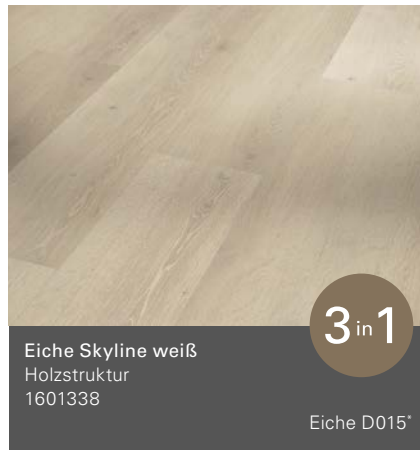

Apfel D003*

Wildapfel gebleicht
Gebürstete Struktur
1710663

Apfel D002*

Basic 30

Landhausdiele (L 1207 x B 216 x H 9,4 mm)

Alle Holz- und Steindekore sind brillante Nachbildungen.

*Empfehlung Leistendekor

**Mit Synchronpore: Die Synchronpore lässt exakt fühlen, was man sieht und schafft ein naturnahes und authentisches Wohnerlebnis.

Ornamentic colour
Mineralstruktur

Trendtime 5.50

Basic 30

Landhausdielen/Individuelle Dielenoptik (L 1207 x B 216 x H 9,4 mm)

Basic 30

Schlossdiele (L 2200 x B 216 x H 9,4 mm)

Alle Holz- und Steindekore sind brillante Nachbildungen.