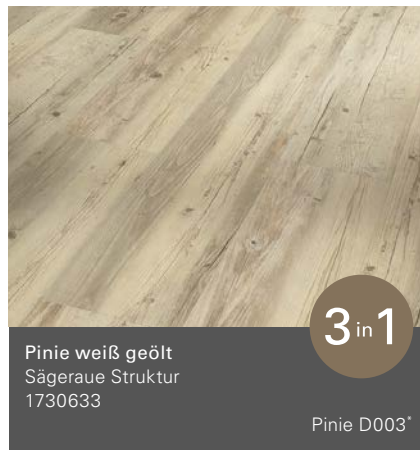

Apfel D003*

Wildapfel gebleicht
Gebürstete Struktur
1710663

Apfel D002*

Basic 30

Landhausdiele (L 1207 x B 216 x H 9,4 mm)

Alle Holz- und Steindekore sind brillante Nachbildungen.

*Empfehlung Leistendekor

**Mit Synchronpore: Die Synchronpore lässt exakt fühlen, was man sieht und schafft ein naturnahes und authentisches Wohnerlebnis.

Ornamentic colour
Mineralstruktur

Trendtime 5.50

Basic 30

Landhausdielen/Individuelle Dielenoptik (L 1207 x B 216 x H 9,4 mm)

Basic 30

Schlossdiele (L 2200 x B 216 x H 9,4 mm)

Alle Holz- und Steindekore sind brillante Nachbildungen.