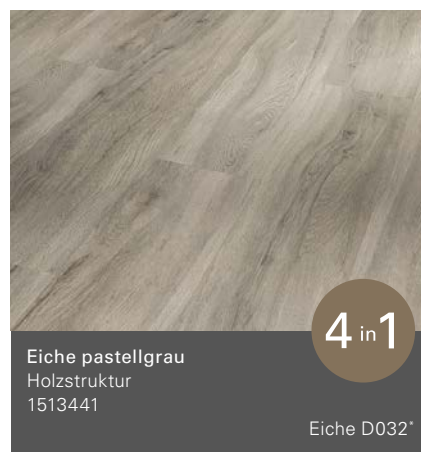

Apfel D003*

Wildapfel gebleicht
Gebürstete Struktur
1710663

Apfel D002*

Basic 30

Landhausdiele (L 1207 x B 216 x H 9,4 mm)

Alle Holz- und Steindekore sind brillante Nachbildungen.

*Empfehlung Leistendekor

**Mit Synchronpore: Die Synchronpore lässt exakt fühlen, was man sieht und schafft ein naturnahes und authentisches Wohnerlebnis.

Ornamentic colour
Mineralstruktur

Trendtime 5.50

Basic 30

Landhausdielen/Individuelle Dielenoptik (L 1207 x B 216 x H 9,4 mm)

Basic 30

Schlossdiele (L 2200 x B 216 x H 9,4 mm)

Alle Holz- und Steindekore sind brillante Nachbildungen.