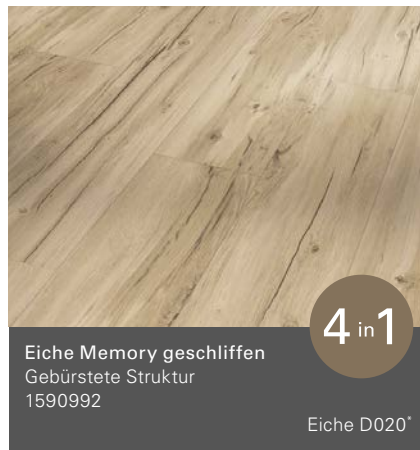

Classic 2050

Basic 4.3

Landhausdiele (L 1209 x B 219 x H 4,3 mm)

Basic 4.3

Landhausdielen/Individuelle Dielenoptik (L 1209 x B 219 x H 4,3 mm)

Alle Holz- und Steindekore sind brillante Nachbildungen.

*Empfehlung Leistendekor