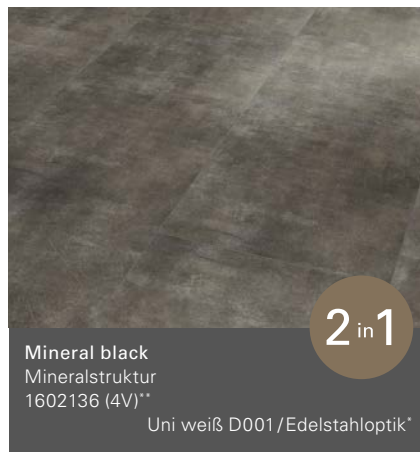

Classic 2050

Individuelle Dielenoptik (L 1209 x B 219 x H 5 mm)

*Empfehlung Leistendekor

Trendtime 5.50

Großfliese (L 904 x B 396 x H 5 mm)

Alle Holz- und Steindekore sind brillante Nachbildungen.

*Empfehlung Leistendekor