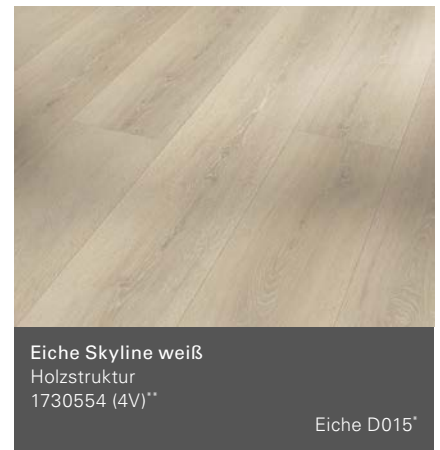

Ornamentic colour
Mineralstruktur

Trendtime 5.50

Basic 30

Landhausdielen/Individuelle Dielenoptik (L 1207 x B 216 x H 9,4 mm)

Basic 30

Schlossdiele (L 2200 x B 216 x H 9,4 mm)

Alle Holz- und Steindekore sind brillante Nachbildungen.