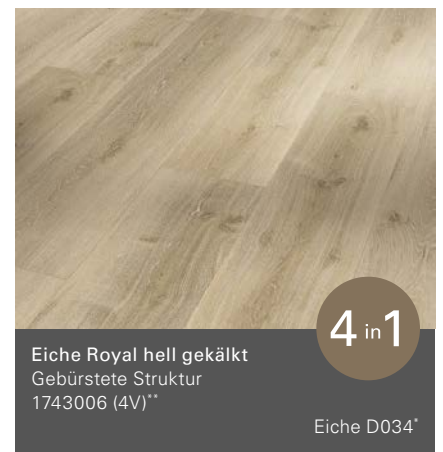

Basic 5.3

Basic 5.3

Landhausdiele (L 1209 x B 225 x H 5,3 mm)

Alle Holz- und Steindekore sind brillante Nachbildungen.

*Empfehlung Leistendekor

**Fasendesign: 4V = 4-seitige Fase

Vinyl aus Vollmaterial

Produktvorteile