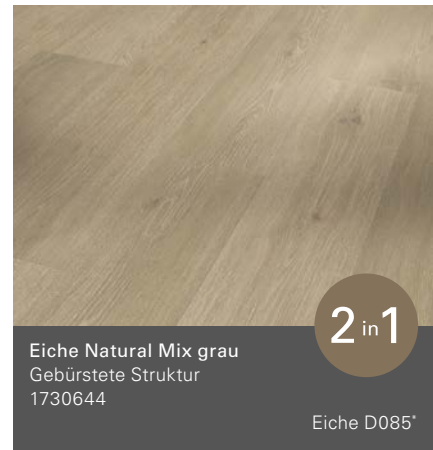

Classic 2050

Basic 4.3

Landhausdiele (L 1209 x B 219 x H 4,3 mm)

Basic 4.3

Landhausdielen/Individuelle Dielenoptik (L 1209 x B 219 x H 4,3 mm)

Alle Holz- und Steindekore sind brillante Nachbildungen.

*Empfehlung Leistendekor

**Mit Synchronpore: Die Synchronpore lässt exakt fühlen, was man sieht und schafft ein naturnahes und authentisches Wohnerlebnis.

Basic 4.3

Fliese (L 598 x B 294 x H 4,3 mm)

Classic 2050

Landhausdiele (L 1209 x B 219 x H 5 mm)

Classic 2050

Individuelle Dielenoptik (L 1209 x B 219 x H 5 mm)

*Empfehlung Leistendekor

Trendtime 5.50

Großfliese (L 904 x B 396 x H 5 mm)

Alle Holz- und Steindekore sind brillante Nachbildungen.

*Empfehlung Leistendekor