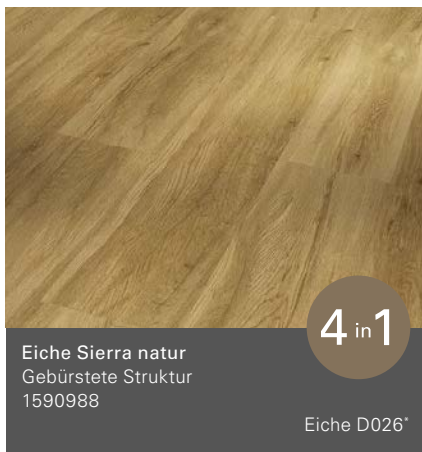

Classic 2050

Basic 4.3

Landhausdiele (L 1209 x B 219 x H 4,3 mm)

Basic 4.3

Landhausdielen/Individuelle Dielenoptik (L 1209 x B 219 x H 4,3 mm)

Alle Holz- und Steindekore sind brillante Nachbildungen.

*Empfehlung Leistendekor

**Mit Synchronpore: Die Synchronpore lässt exakt fühlen, was man sieht und schafft ein naturnahes und authentisches Wohnerlebnis.

Basic 4.3

Fliese (L 598 x B 294 x H 4,3 mm)

Classic 2050

Landhausdiele (L 1209 x B 219 x H 5 mm)