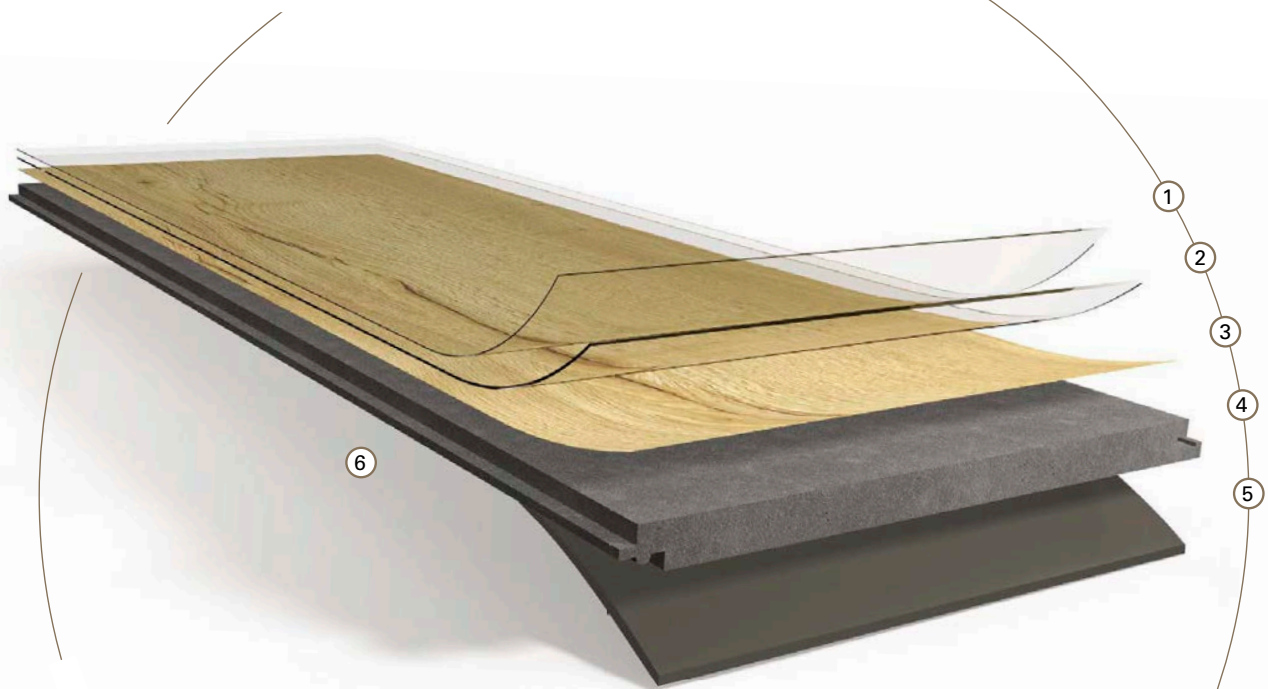

Der Boden für den besonderen Wohnkomfort

Vinyl mit HDF-Trägerplatte ist die perfekte Lösung bei der Gestaltung von Wohnräumen, wenn leichte Unebenheiten ausgeglichen werden müssen. Die integrierte Trittschalldämmung aus Kork sorgt für eine angenehm leise Raumakustik bei gleichzeitig hohem Laufkomfort. Vinyl mit HDF-Trägerplatte ist robust und pflegeleicht und lässt sich dank intelligentem Klicksystem leicht verlegen.

Besonders leise

Besonders dimensionsstabil

Integrierte Trittschalldämmung aus Kork

Für leicht unebene Untergründe

Hoher Geh- und Wohnkomfort

Vinyl mit SPC-Trägerplatte

Der Alleskönner für jede Raumsituation

Vinyl mit SPC-Trägerplatte ist der Boden für den universellen Einsatz. Seine starre Trägerplatte gleicht Unebenheiten im Untergrund perfekt aus. Renovierungen auf Fliesen können mit geringem Aufwand dem Wohnraum ein völlig neues Bild geben. Bei anspruchsvollen Raumsituationen wie größeren Räumen, bodentiefen Fenstern und Wintergärten ist Vinyl mit SPC-Trägerplatte die ideale Wahl. Auch Feuchträumen verleiht er ein besonderes Ambiente.

Integrierte
Trittschalldämmung

Besonders
dimensionsstabil

Für leicht unebene
Untergründe

Wasserfest

Vinyl aus Vollmaterial

Der Klassiker mit geringer Aufbauhöhe

Vinyl aus Vollmaterial ist robust und pflegeleicht und dank seiner Wasserfestigkeit insbesondere für Räume geeignet, die Feuchtigkeit ausgesetzt sind. Seine geringe Aufbauhöhe macht ihn dort zur idealen Renovierungslösung, wo jeder Millimeter zählt und rundet damit seine Einsatzmöglichkeiten ab. Durch sein intelligentes Klicksystem lässt sich Vinyl aus Vollmaterial schnell und einfach verlegen.