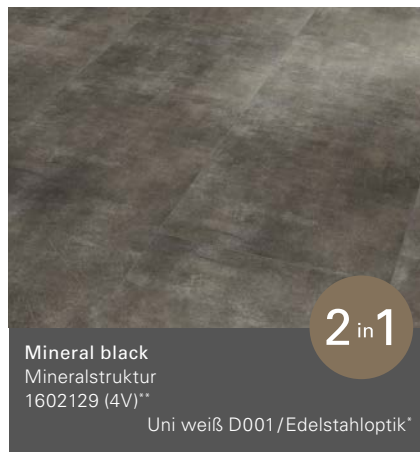

*Empfehlung Leistendekor

Parador

Vinyl

Mineral black
Mineralstruktur

Trendtime 5.30

Trendtime 5.30

Großfliese (L 903 x B 395 x H 9,6 mm)

Alle Holz- und Steindekore sind brillante Nachbildungen.