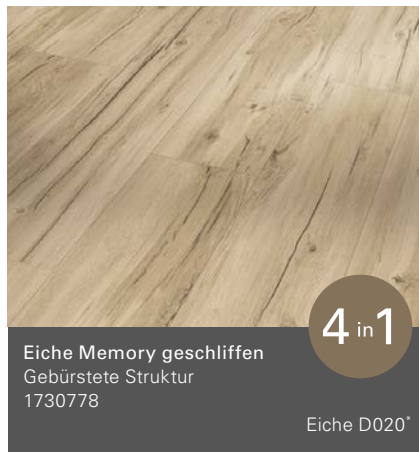

Antibakteriell und hygienisch

Geeignet für Fußbodenheizung

Eiche Royal hell gekälkt
Gebürstete Struktur

Basic 2.0

Basic 2.0

Landhausdiele (L 1219 x B 229 x H 2,0 mm)

Basic 2.0

Landhausdielen/ Individuelle Dielenoptik (L 1219 x B 229 x H 2,0 mm)