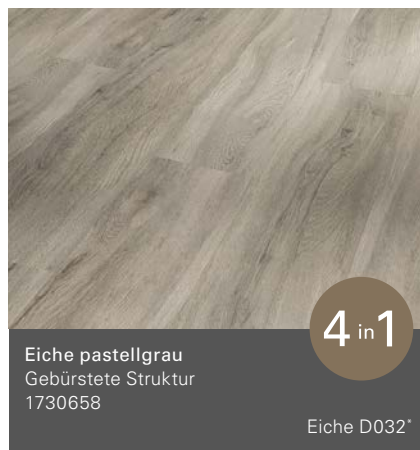

Classic 2050

Basic 4.3

Landhausdiele (L 1209 x B 219 x H 4,3 mm)

Basic 4.3

Landhausdielen/Individuelle Dielenoptik (L 1209 x B 219 x H 4,3 mm)

Alle Holz- und Steindekore sind brillante Nachbildungen.

*Empfehlung Leistendekor