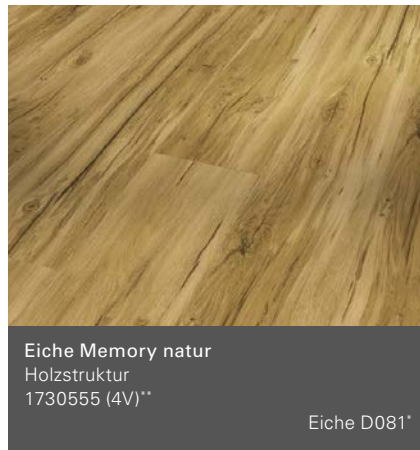

Apfel D003*

Wildapfel gebleicht
Gebürstete Struktur
1710663

Apfel D002*

Basic 30

Landhausdiele (L 1207 x B 216 x H 9,4 mm)

Alle Holz- und Steindekore sind brillante Nachbildungen.

*Empfehlung Leistendekor

**Mit Synchronpore: Die Synchronpore lässt exakt fühlen, was man sieht und schafft ein naturnahes und authentisches Wohnerlebnis.

Ornamentic colour
Mineralstruktur

Trendtime 5.50

Basic 30

Landhausdielen/Individuelle Dielenoptik (L 1207 x B 216 x H 9,4 mm)

Basic 30

Schlossdiele (L 2200 x B 216 x H 9,4 mm)

Alle Holz- und Steindekore sind brillante Nachbildungen.