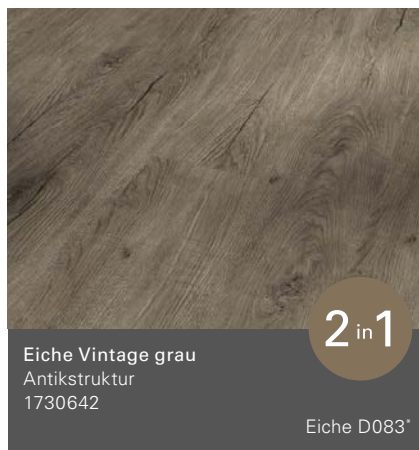

Classic 2050

Basic 4.3

Landhausdiele (L 1209 x B 219 x H 4,3 mm)

Basic 4.3

Landhausdielen/Individuelle Dielenoptik (L 1209 x B 219 x H 4,3 mm)

Alle Holz- und Steindekore sind brillante Nachbildungen.

*Empfehlung Leistendekor

**Mit Synchronpore: Die Synchronpore lässt exakt fühlen, was man sieht und schafft ein naturnahes und authentisches Wohnerlebnis.

Basic 4.3

Fliese (L 598 x B 294 x H 4,3 mm)

Classic 2050

Landhausdiele (L 1209 x B 219 x H 5 mm)

Classic 2050

Individuelle Dielenoptik (L 1209 x B 219 x H 5 mm)

*Empfehlung Leistendekor

Trendtime 5.50

Großfliese (L 904 x B 396 x H 5 mm)

Alle Holz- und Steindekore sind brillante Nachbildungen.

*Empfehlung Leistendekor