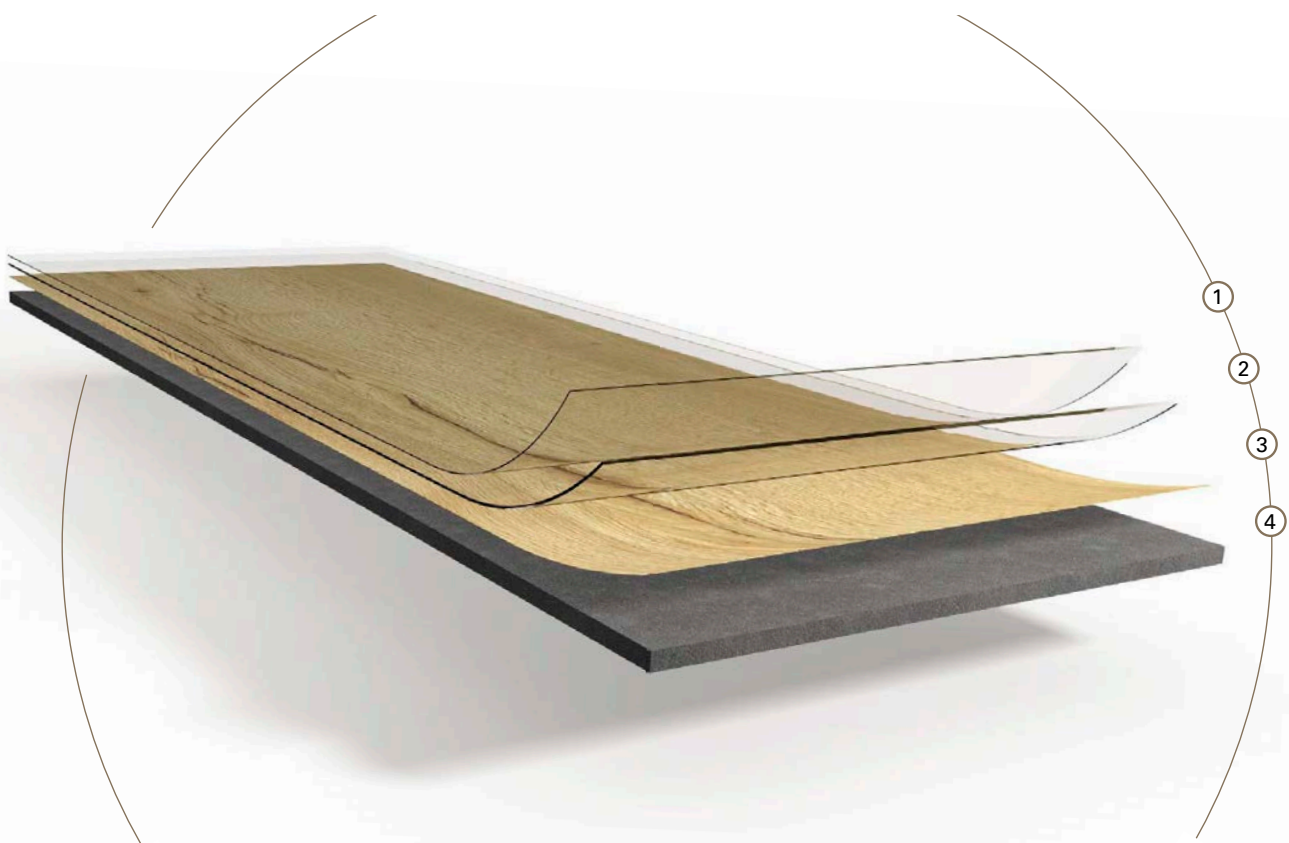

Integrierte
Trittschalldämmung

Besonders
dimensionsstabil

Für leicht unebene
Untergründe

Wasserfest

Vinyl aus Vollmaterial

Der Klassiker mit geringer Aufbauhöhe

Vinyl aus Vollmaterial ist robust und pflegeleicht und dank seiner Wasserfestigkeit insbesondere für Räume geeignet, die Feuchtigkeit ausgesetzt sind. Seine geringe Aufbauhöhe macht ihn dort zur idealen Renovierungslösung, wo jeder Millimeter zählt und rundet damit seine Einsatzmöglichkeiten ab. Durch sein intelligentes Klicksystem lässt sich Vinyl aus Vollmaterial schnell und einfach verlegen.

Produktaufbau

| | |
|----------------------|---|
| UV-Vergütungsschicht | ① |
| Vinyl-Nutzschicht | ② |
| Vinyl-Dekorschicht | ③ |
| Vinyl-Trägerschicht | ④ |
| Comfort-Click-System | ⑤ |

Geringe Aufbauhöhe

Wasserfest

Vinyl zum Verkleben

Der Boden für anspruchsvolle Raumprojekte

Vinyl zum Verkleben ist aufgrund seiner extrem geringen Aufbauhöhe ideal für anspruchsvolle Renovierungsprojekte. Das Verkleben sorgt für eine starke Verbindung zum Untergrund und vereint wohnliches Ambiente mit extremer Widerstandsfähigkeit. Vinyl zum Verkleben bietet authentische Holz- und Steinoptiken in Wohnräumen und Feuchträumen und macht auch in Wintergärten einen guten Eindruck.