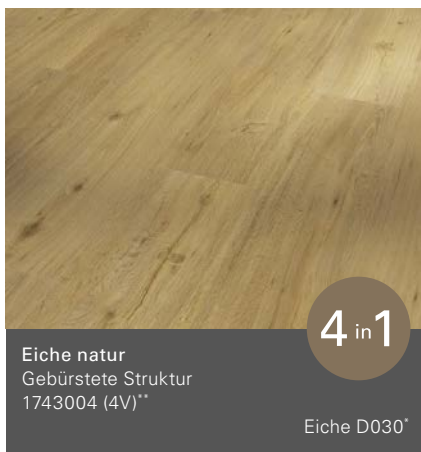

Basic 5.3

Basic 5.3

Landhausdiele (L 1209 x B 225 x H 5,3 mm)

Alle Holz- und Steindekore sind brillante Nachbildungen.

*Empfehlung Leistendekor

**Fasendesign: 4V = 4-seitige Fase

Vinyl aus Vollmaterial

Produktvorteile