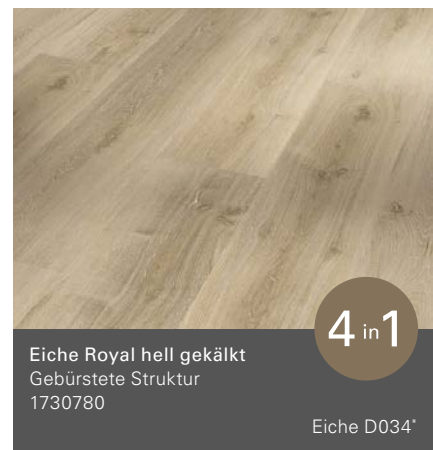

Antibakteriell und hygienisch

Geeignet für Fußbodenheizung

Eiche Royal hell gekälkt
Gebürstete Struktur

Basic 2.0

Basic 2.0

Landhausdiele (L 1219 x B 229 x H 2,0 mm)

Basic 2.0

Landhausdielen/ Individuelle Dielenoptik (L 1219 x B 229 x H 2,0 mm)