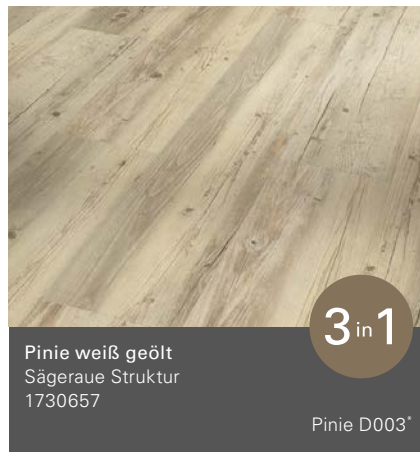

Classic 2050

Basic 4.3

Landhausdiele (L 1209 x B 219 x H 4,3 mm)

Basic 4.3

Landhausdielen/Individuelle Dielenoptik (L 1209 x B 219 x H 4,3 mm)

Alle Holz- und Steindekore sind brillante Nachbildungen.

*Empfehlung Leistendekor

**Mit Synchronpore: Die Synchronpore lässt exakt fühlen, was man sieht und schafft ein naturnahes und authentisches Wohnerlebnis.

Basic 4.3

Fliese (L 598 x B 294 x H 4,3 mm)

Classic 2050

Landhausdiele (L 1209 x B 219 x H 5 mm)