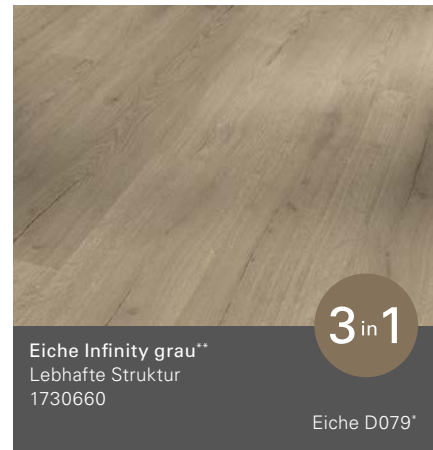

Classic 2050

Basic 4.3

Landhausdiele (L 1209 x B 219 x H 4,3 mm)

Basic 4.3

Landhausdielen/Individuelle Dielenoptik (L 1209 x B 219 x H 4,3 mm)

Alle Holz- und Steindekore sind brillante Nachbildungen.

*Empfehlung Leistendekor

**Mit Synchronpore: Die Synchronpore lässt exakt fühlen, was man sieht und schafft ein naturnahes und authentisches Wohnerlebnis.

Basic 4.3

Fliese (L 598 x B 294 x H 4,3 mm)

Classic 2050

Landhausdiele (L 1209 x B 219 x H 5 mm)