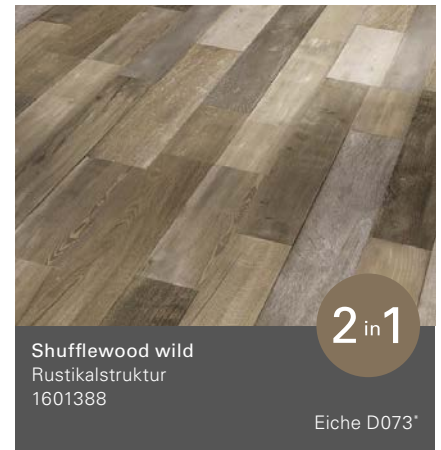

Classic 2050

Individuelle Dielenoptik (L 1209 x B 219 x H 5 mm)

*Empfehlung Leistendekor