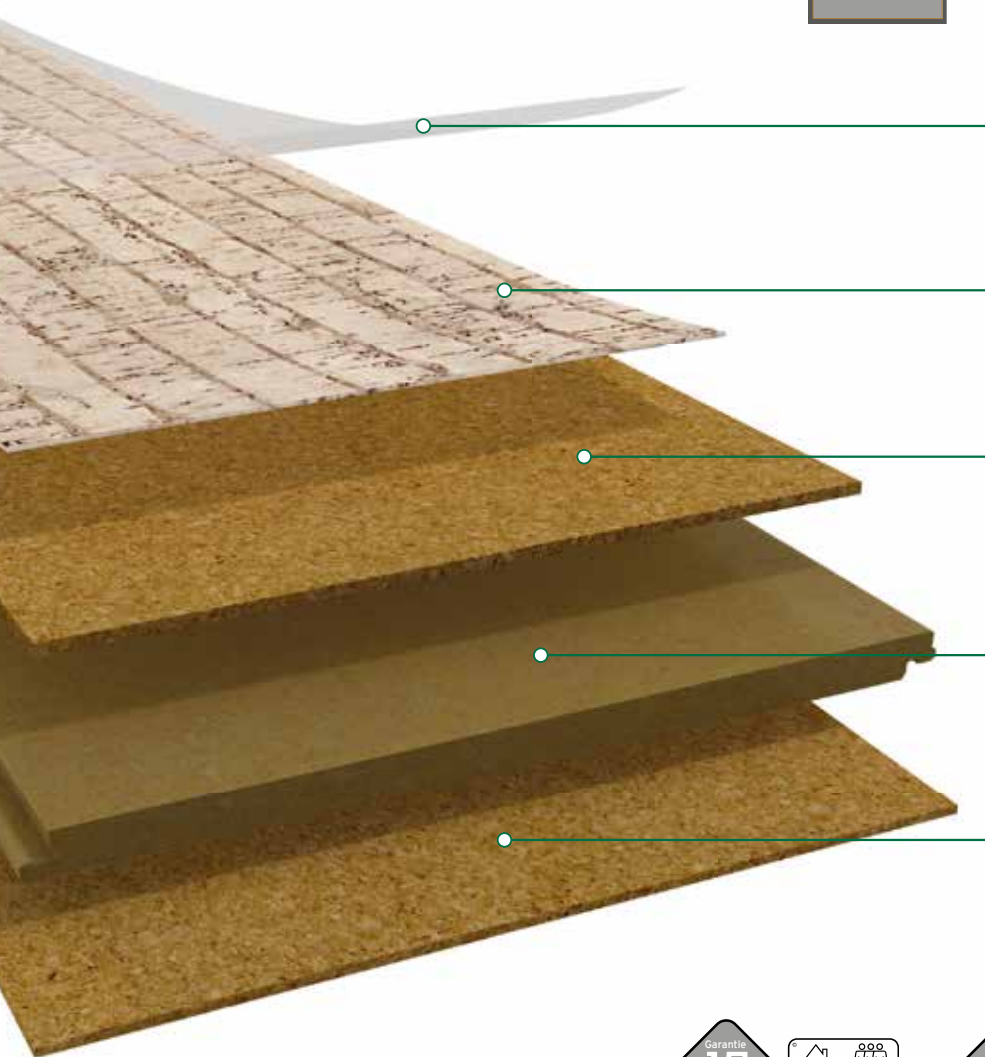

CORKLIFE STUDIOSTYLE

KORK-FERTIGBODEN – ZUR SCHWIMMENDEN, LEIMLOSEN VERLEGUNG

Unkompliziert, optisch ansprechend und qualitativ hochwertig – CORKLIFE STUDIOSTYLE ist der perfekte Boden für alle, die es unkompliziert lieben. Hier darf gelebt werden mit der Familie und Freunden. Dabei ist die Verlegung so einfach wie der Umgang mit dem Boden selbst. Entdecken Sie CORKLIFE STUDIOSTYLE als Basis für ein entspanntes, unbekümmertes Wohngefühl.

SUPERTOP

**STUDIOSTYLE –
SUPERTOP OBERFLÄCHE**

schützende Nutzschrift
wohnfertig mit SUPERTOP versiegelt

KORKFURNIER
natürlich schöne Designs

FLEXIBLE, ISOLIERENDE KORKBASIS
für höheren Geh- und Stehkomfort,
entlastet Beine, Rücken und Gelenke

**HDF-TRÄGERPLATTE MIT CORKLOC®-
VERBINDUNGSSYSTEM**
zur schnellen, leimlosen Verlegung

INTEGRIERTE KORKDÄMMUNTERLAGE
wärmt und reduziert den Raum-
und Trittschall

EINZIGARTIGE VORTEILE:

Warm und
komfortabel
mit Korkkern

Einfache und schnelle
Verlegung, direkt und
ohne Unterlage

Kork ist nachhaltig,
umweltfreundlich
und 100 % Natur

Langlebig
und
pflegeleicht

Robust
und
strapazierfähig