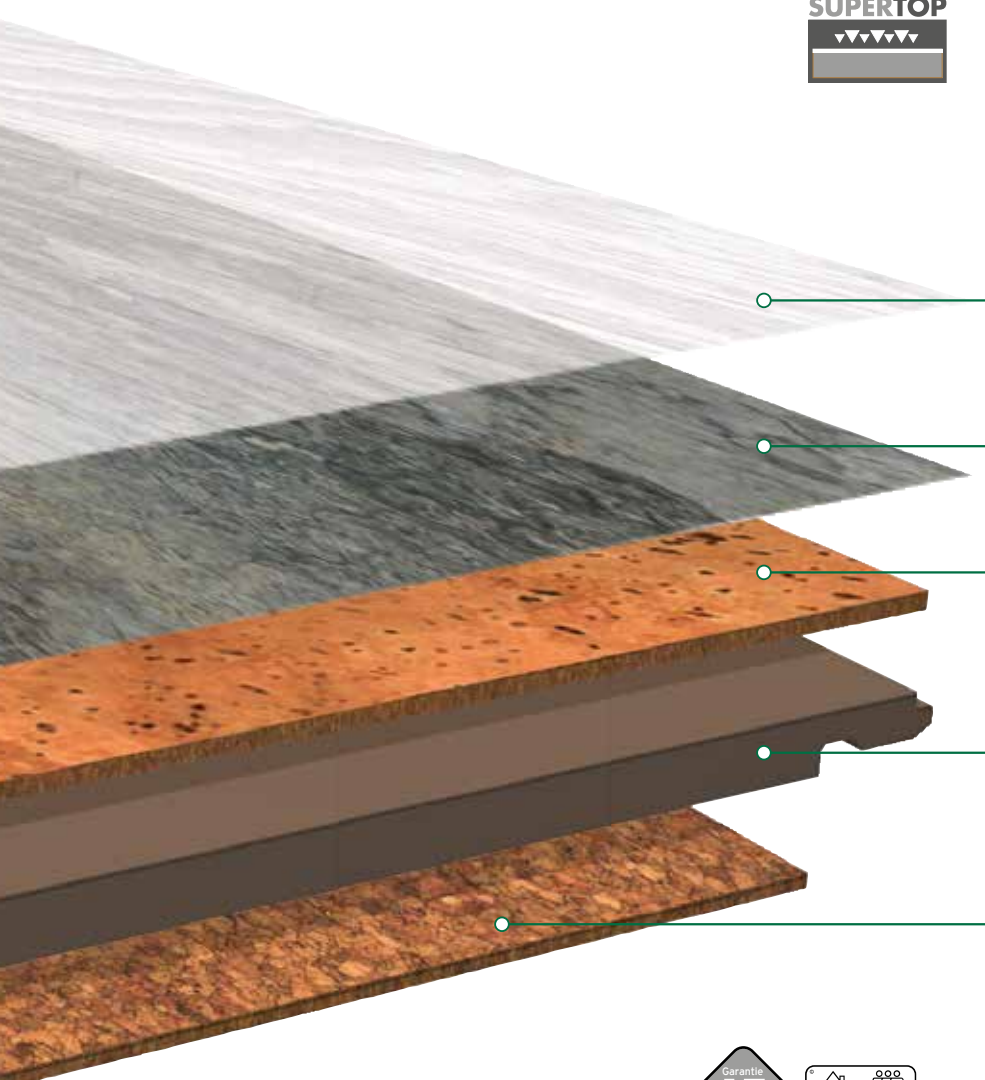

Aveiro creme Art.-Nr. K861001

Beja Natural Art.-Nr. K701006

Mora Art.-Nr. K721009

Almada beige

CORKLIFE FREESTYLE

KORK-FERTIGBODEN – ZUR SCHWIMMENDEN, LEIMLOSEN VERLEGUNG

Ein Boden für wahre Individualisten, denn er lässt keine Gestaltungswünsche offen. CORKLIFE FREESTYLE – eine neue Technologie macht es möglich, die Dekore direkt auf das Korkfurnier aufzudrucken, wobei die Oberflächen der Bodenelemente weder plan noch glatt sein müssen. Der Kork kann die Dreidimensionalität der jeweiligen natürlichen Materialbilder absolut perfekt nachbilden. Das Ergebnis ist ein Bodenbelag, auf dem Farben, Nuancen, Maserungen und reliefartige Strukturen von Naturstoffen wie Holz in einer bisher nicht bekannten Detailtreue reproduziert werden – alles nach persönlichem Wunsch und Geschmack.

FREESTYLE – SUPERTOP OBERFLÄCHE

FREESTYLE-OBERFLÄCHE
wohnfertig mit SUPERTOP versiegelt

DEKORDRUCK HOLZOPTIK

PRESSKORK-MITTELSCHICHT
für höheren Geh- und Stehkomfort,
entlastet Beine, Rücken und Gelenke

HOCHVERDICHTE FASERPLATTE
mit patentiertem CORKLOC-Verbindungs-
system zur schnellen, leimlosen Verlegung