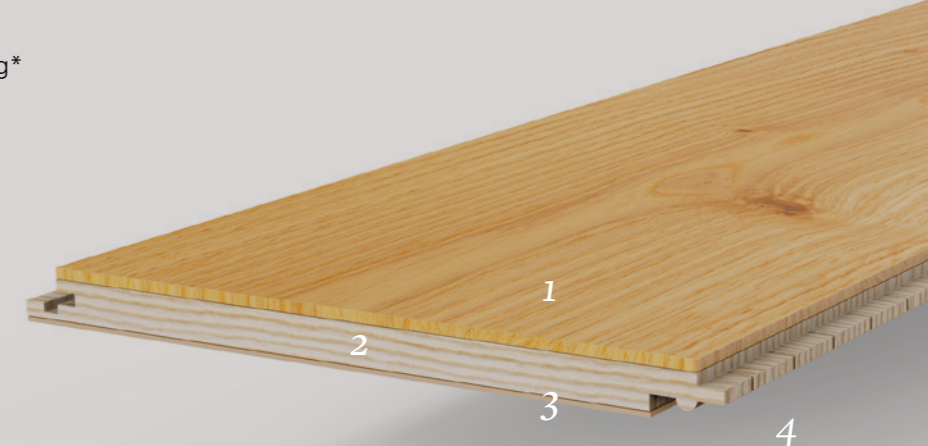

Automatic-Click System mit Längs- und Kopfkantenverriegelung*

- 1 Deckschicht
- 2 Nadelholz-Mittellage
- 3 Gegenzug
- 4 Klickverbindung

Mehr als Oberfläche

Durch unterschiedliche Oberflächenbehandlungen kommt der Charakter des Werkstoffes Holz fühlbar zur Geltung. So werden bei unserer Oberflächenstruktur Elephant Skin Maserungen, Äste und Risse mit einer spezifischen Technik herausgearbeitet; bei der gebürsteten Struktur kommen Edelstahlbürsten für eine authentische Haptik zum Einsatz. Handscraped sind Oberflächen, die durch manuelles Hobeln einen ursprünglichen Charakter erhalten. Handcrafted erzeugt dezente Merkmale; die Sägestruktur und die Vintagesägestruktur, die zusätzlich auch längs verlaufende Strukturen zeigt, stehen für einen archaischen Look. Die Soft Struktur überzeugt durch eine tiefe, intensive Bürstung mit weichen Übergängen. Für wertvolles Wohnen bis ins Detail.