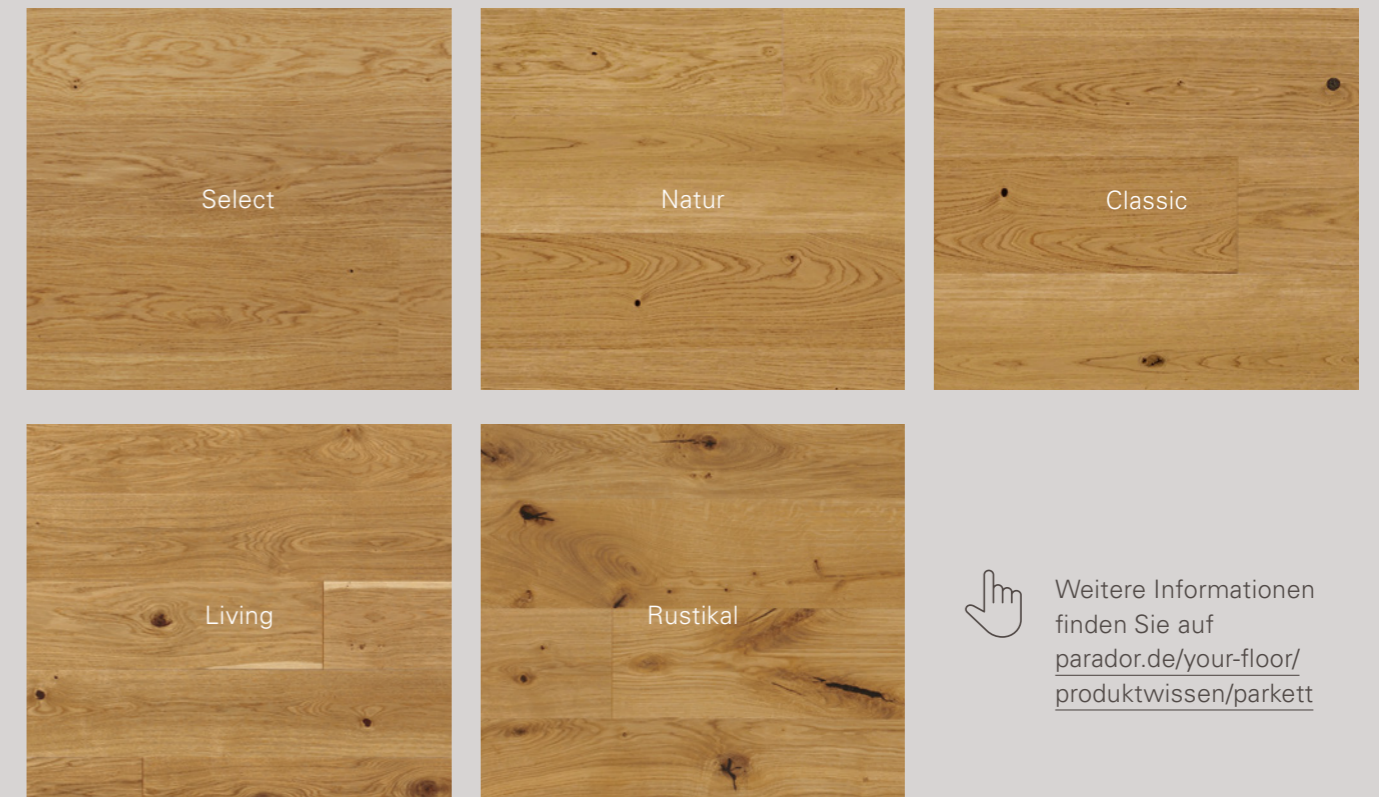

Hand icon: Weitere Informationen finden Sie auf parador.de/your-floor/produktwissen/parkett