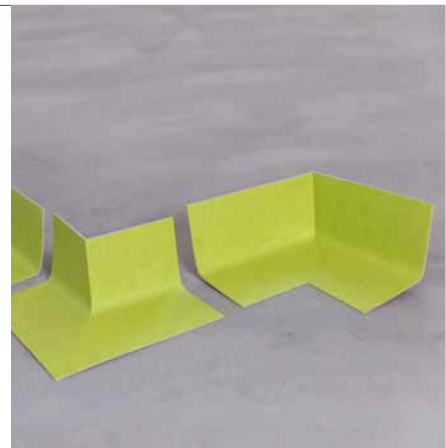

## HOCHZÜGE | AUSSENECKEN | INNENECKEN | SCHMELZDRÄHTE

- verfügbar für alle wineo 1500 Rollen-Designs
- gleichmäßige Rundung durch maschinell aufgebraute Verstärkung
- sehr robust – ohne zusätzliches Stützprofil
- höhere Stabilität im Eckbereich, keine Wartungsfuge
- elastisches Material gleicht Estrichabsenkungen aus
- praktische Hochzug-Maße von 2,40 m Länge – kein Zuschneiden von Streifen
- garantiert bündige Übergänge
- kein Erwärmen des Materials bei der Montage erforderlich
- auch als Acoustic-Variante für PURLINE Böden mit integrierter Unterlagsmatte
- keine zusätzlichen Schablonen notwendig
- auftragsbezogener Lieferumfang