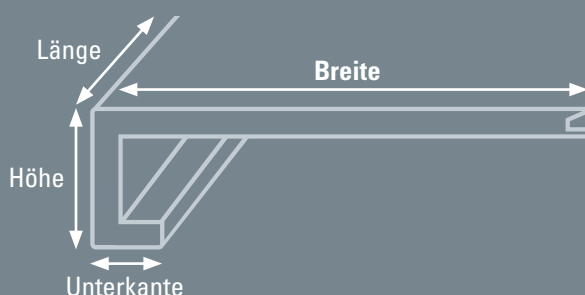

*Toleranz: +/- 1,5 mm | **Toleranz: +/- 3 mm