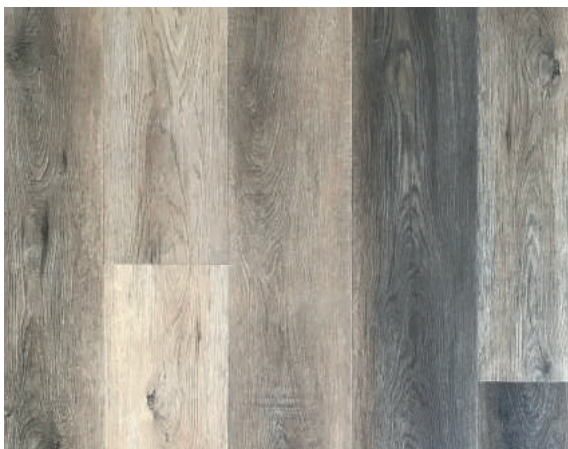

Die synchrongeprägte Oberfläche bringt Effekte auf Ihre Dielen, die die natürliche Essenz des Holzes wiedergeben. Während das Licht über den Boden wandert, wird die Struktur reflektiert und reproduziert ein naturgetreues Finish im ganzen Raum.