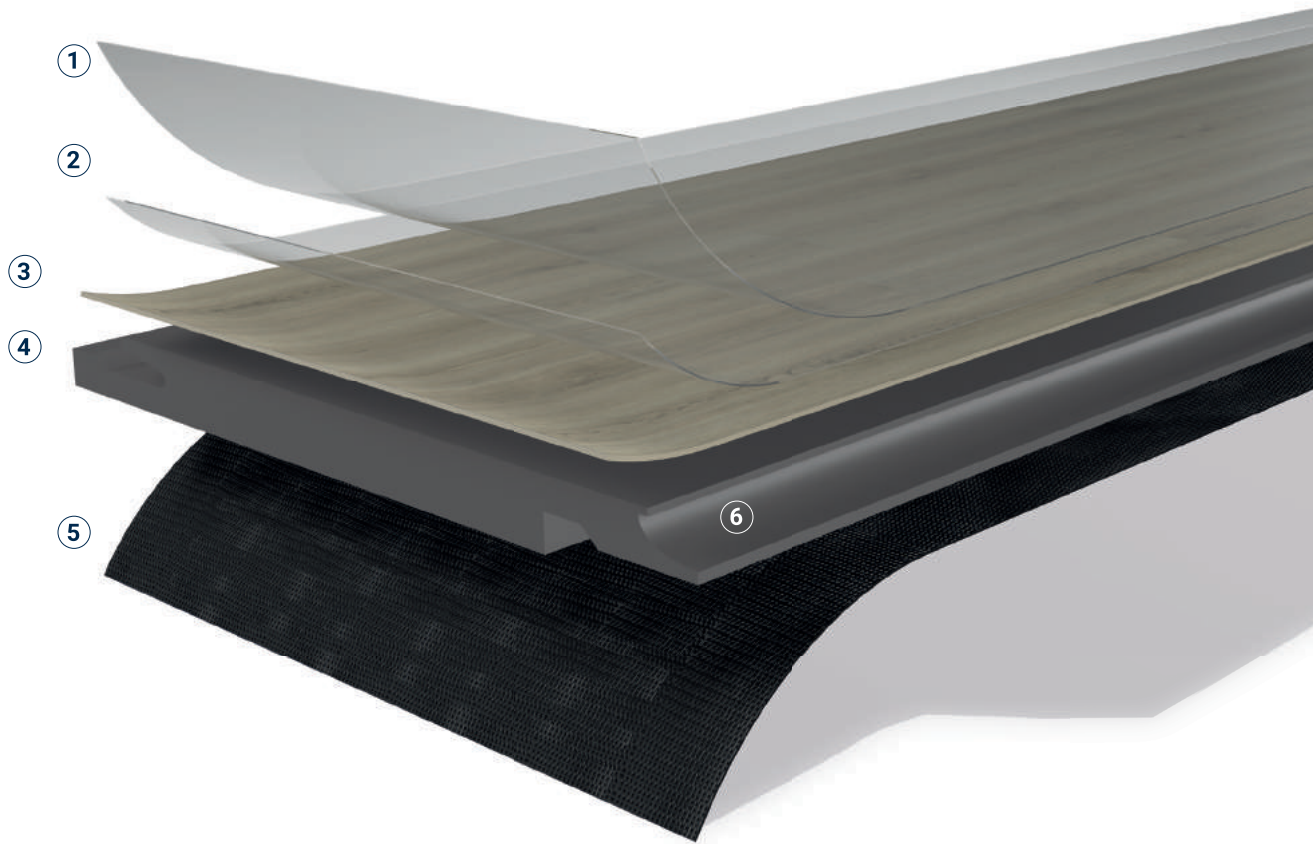

① Ultimate PUR Oberflächenbehandlung

Zusätzliche Schutzschicht, die das Produkt besonders widerstandsfähig gegen Abrieb und Kratzer macht.

② Transparente Nutzschicht

Schützt das Dekor vor Verschleiß und Beschädigung. Bietet hohe Haltbarkeit, Flecken- und Kratzfestigkeit.

③ Hochauflösender dekorativer Druckfilm

Unsere hochwertigen Dekordrucke verfügen sogar auf den meisten Referenzen über eine einzigartige Oberflächenstruktur, die die Texturen des Materials einfängt, das sie zu einem atemberaubenden Realismus inspiriert hat.

④ Rigid Composite Core (RCC) Technologie

Bietet extreme Dimensionsbeständigkeit und minimiert die Dehnung des Materials, wodurch eine zuverlässig dauerhafte Leistung gewährleistet wird.

⑤ Integrierter Akustikrücken

Erreicht die Schalldämpfung 18dB, wird sie täglich durch Pochen und Ziehen in den Boden absorbiert, um eine ruhige Umgebung zu gewährleisten.

⑥ Das I4F triple lock Klick-System

Einfach schnell und mühelos die Planken oder Fliesen zusammenklicken!