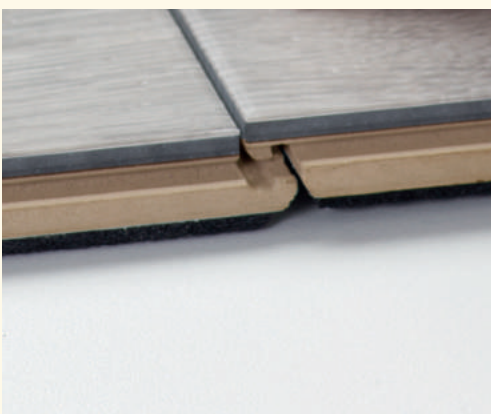

ULTIMATIVE VERLEGUNG

Einfaches
und schnelles
Klick-System

Nach der Verlegung
sofort begehbar

Verlegung über
Keramikfliesen

So einfach, dass es jeder kann

Fast jeder Fußbodentyp erfordert eine Art Unterbodenvorbereitung. Dank **des integrierten Akustikrückens** benötigt Starfloor Click Ultimate 30 keine zusätzliche akustische Unterlage. Der **starre Kern** kann kleinere Unebenheiten ausgleichen, die in älteren oder beschädigten Böden häufig vorkommen.

Sie können ihn sogar direkt auf Keramikfliesen und den meisten vorhandenen Untergründen verlegen, (mit bis zu 6 mm breiten Fugen) ohne zuvor unebene Oberflächen bearbeiten zu müssen. Er ist die perfekte Wahl für schnelle und effektive Renovierungen.