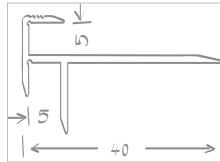

Treppenkantenprofil

- Zum Verschrauben
- Sehr widerstandsfähig gegen Verschleiß & stark frequentierte Bereiche
- Gerippte Oberfläche für eine bessere Rutschfestigkeit
- Elegantes Finish

L 2500 x B 40 x H 5 mm /10