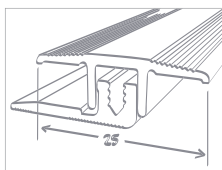

Treppenkantenprofil

- Zum Verschrauben
- Sehr widerstandsfähig gegen Verschleiß & stark frequentierte Bereiche
- Gerippte Oberfläche für eine bessere Rutschfestigkeit
- Elegantes Finish

L 2500 x B 40 x H 5 mm /10

- Silber 1434 021
- Edelstahl 1434 022

Treppenkantenabschlussprofil

- Zum Verkleben
- Elegantes Finish

L 2500 x H 27 mm /10

- Silber 26626 021
- Edelstahl 26626 022

Übergangprofile

Aluminium-Übergangsprofil für stark frequentierte Bereiche