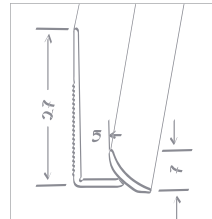

Treppenkantenprofil

- Zum Verschrauben
- Sehr widerstandsfähig gegen Verschleiß & stark frequentierte Bereiche
- Gerippte Oberfläche für eine bessere Rutschfestigkeit
- Elegantes Finish

L 2500 x B 40 x H 5 mm /10