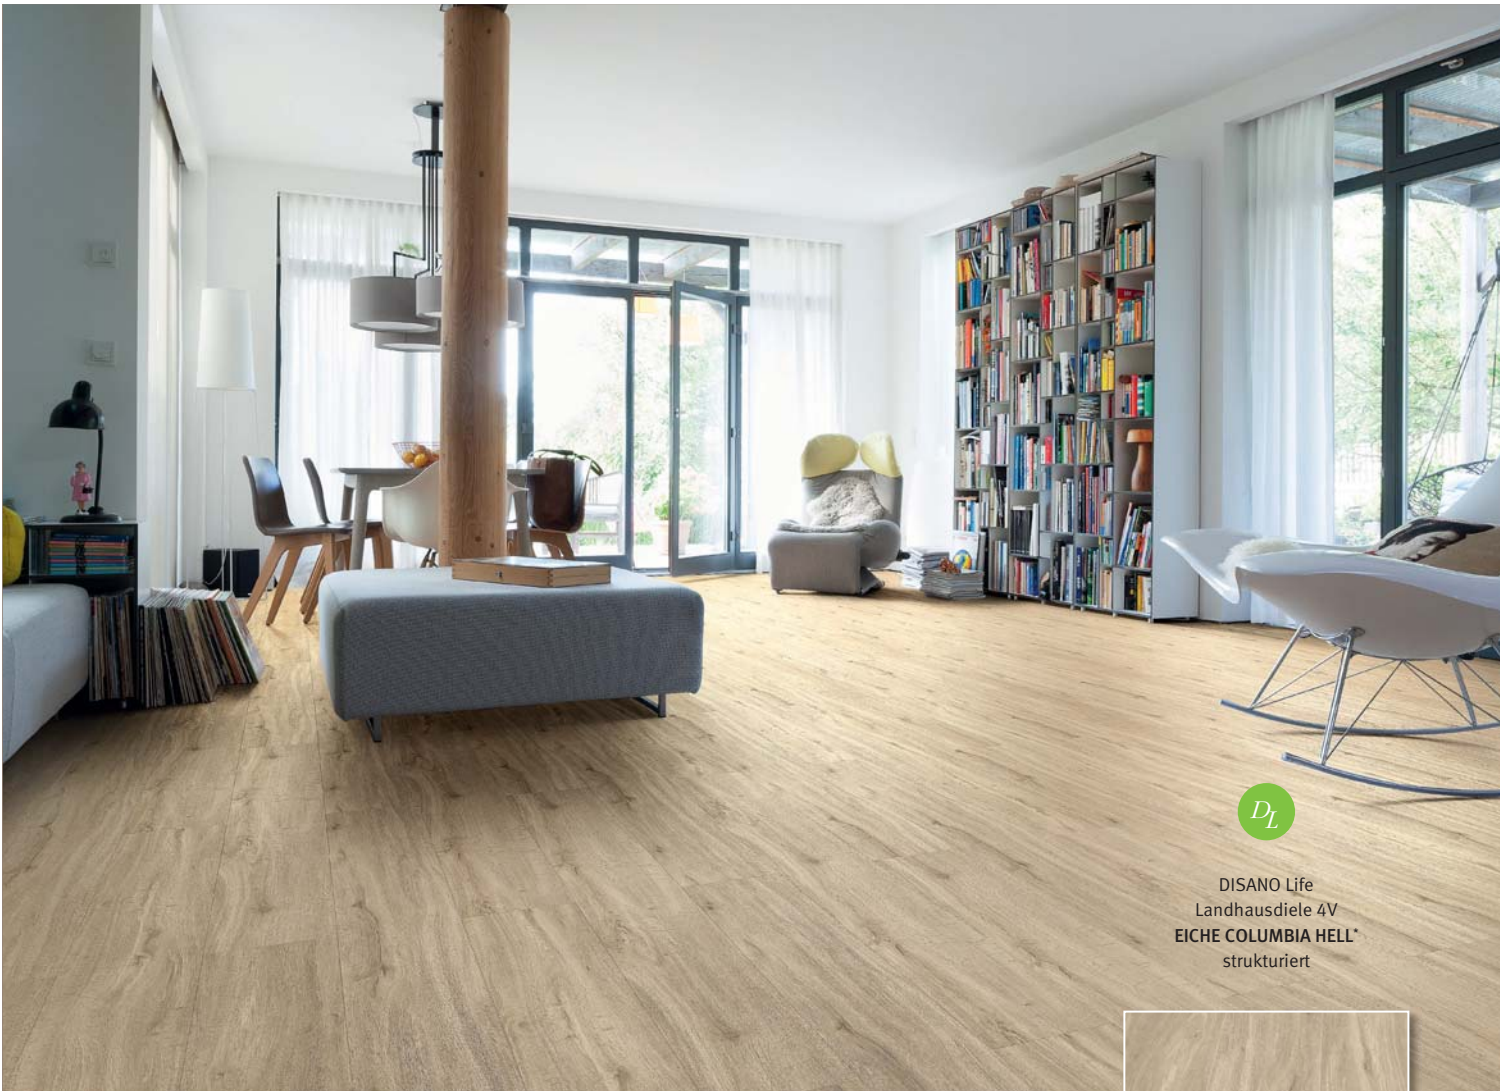

VITALE STRUKTUR UND HARMONISCHER GESAMTEINDRUCK

Unser Dekor Eiche Columbia hell schafft durch seine Vitalität harmonische, helle Räume mit einer herausragend natürlichen Ausstrahlung.

DISANO Life
Landhausdiele 4V
EICHE COLUMBIA HELL*
strukturiert