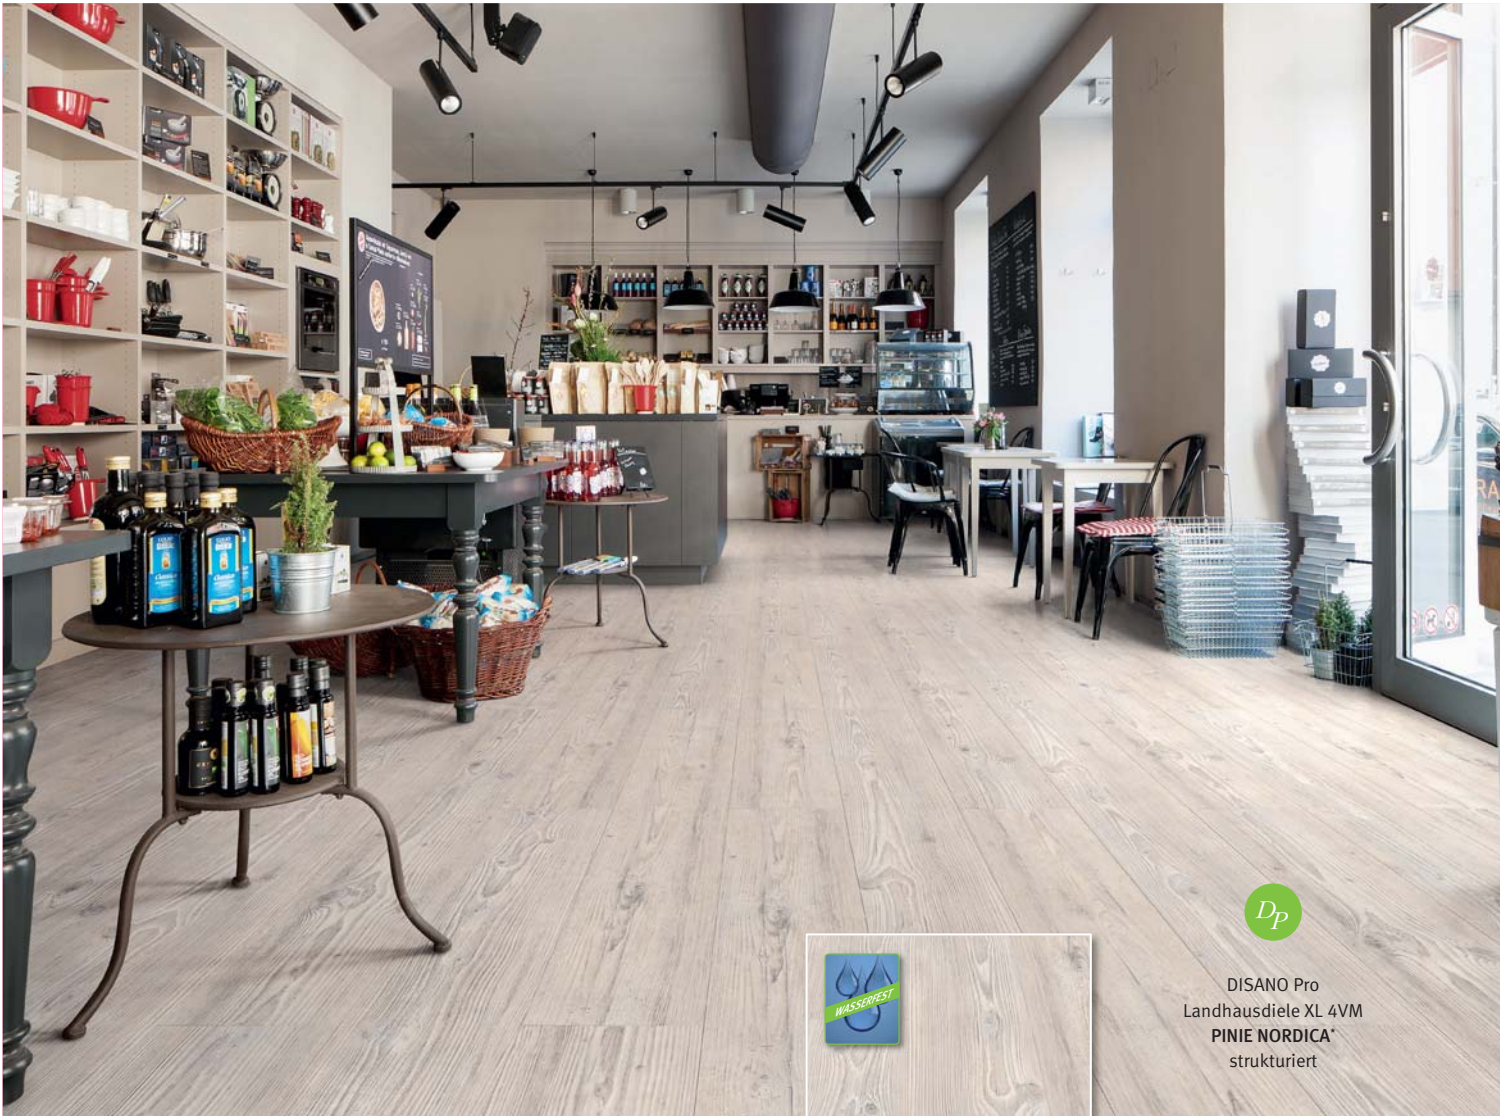

LIFESTYLE BETONT DURCH
STRUKTUR:
MIT DISANO ATMOSPHERE
SCHAFFEN

Eine inspirierende Atmosphäre unterstreicht die Wertigkeit der präsentierten Produkte in einem Lifestyle-Shop: Das Dekor Pinie Nordica strukturiert lebt vom farblichen Facettenreichtum und der Lebendigkeit, die aus den größeren Astanteilen resultiert.

DP

DISANO Pro
Landhausdielen XL 4VM
PINIE NORDICA*
strukturiert