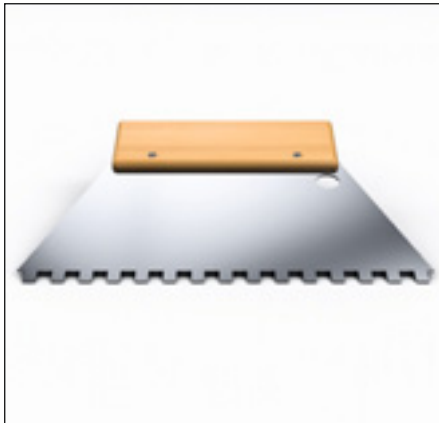

Empfohlenes Montagezubehör

● Zahnpachtel

B1: Standarduntergrund: 400–500 g/m²
B3: rauer Untergrund: 500–600 g/m²
C1: alte Fliesen 800–1000 g/m²