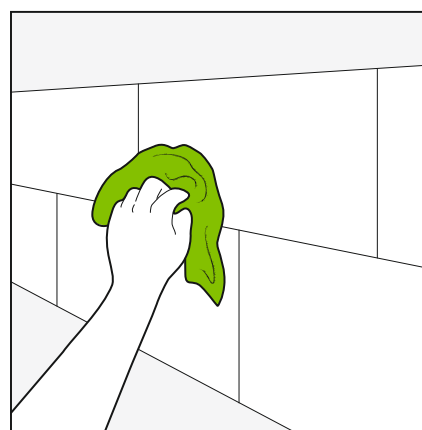

3.

Reinigen – fertig. Kein Verfugen, kein Nachbehandeln notwendig.

Verlegen und fertig...