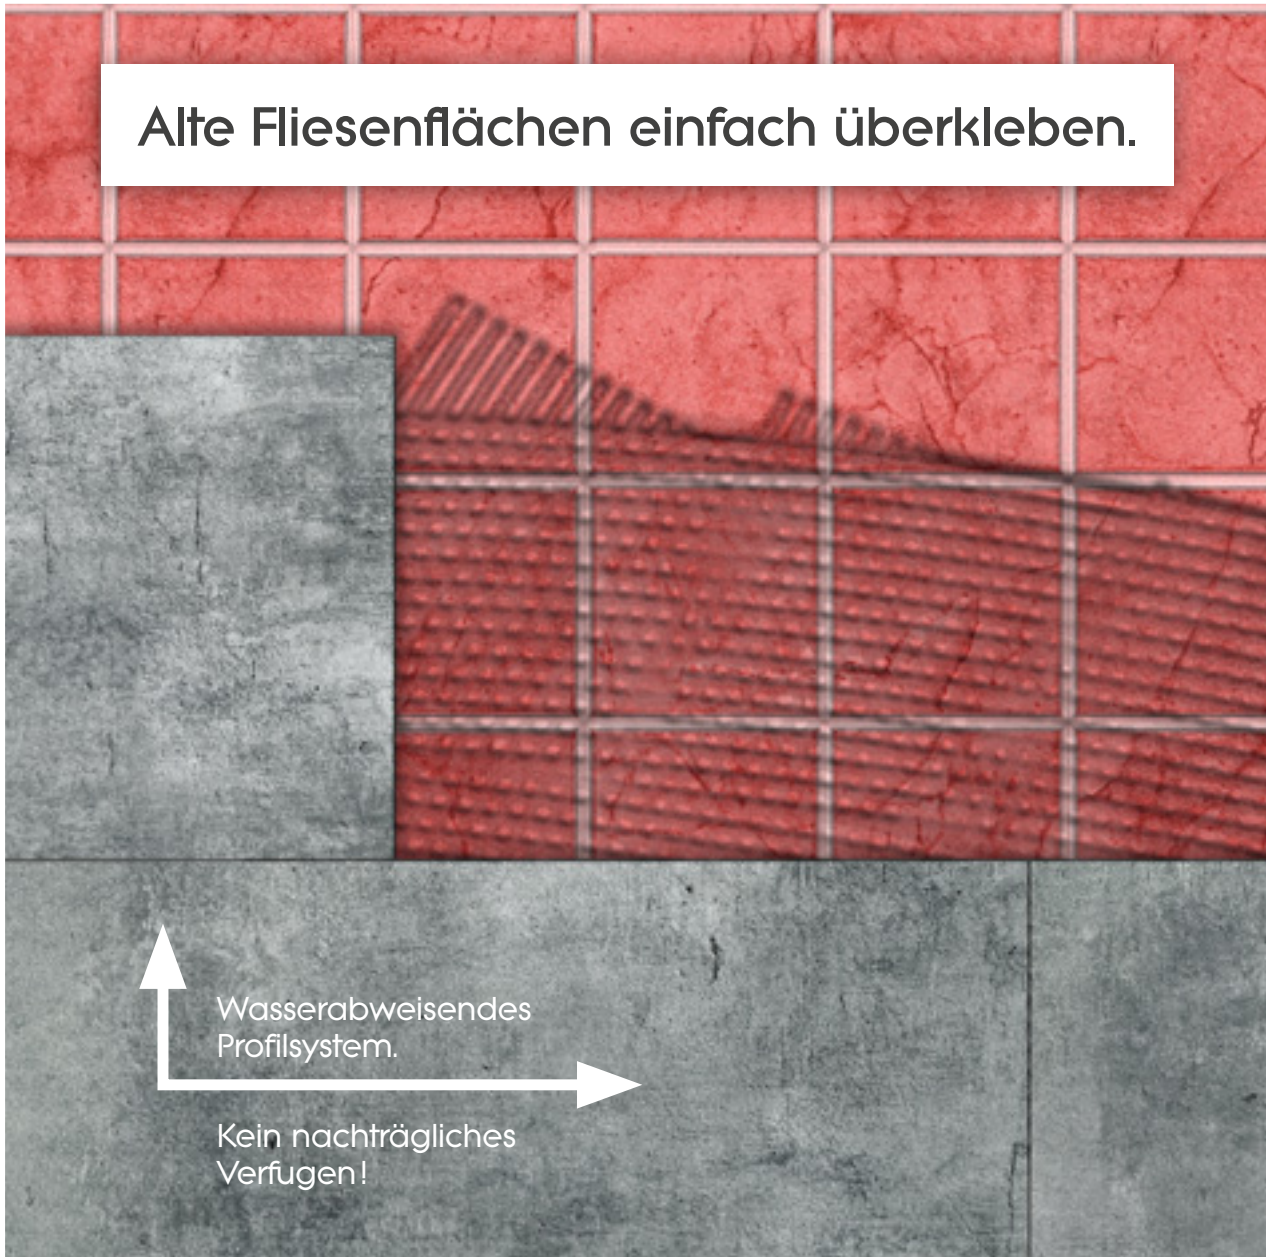

● Silikondichtmasse

● Mit Silikonfuge ausgestaltete Innenecke

● Hybrid-Vielzweck-Klebstoff
 Gebindeeimer oder Kartusche

● Abschlussprofil Edelstahl
 für Außenecke

Alte Fliesenflächen einfach überkleben.

Garantie

Hochbelastbar

Stärke

Wasserabweisendes
Profilsystem

Mikrofuge

Oberflächen-
versiegelung

Wasserfest

UV-Licht-beständig

Pflegeleicht