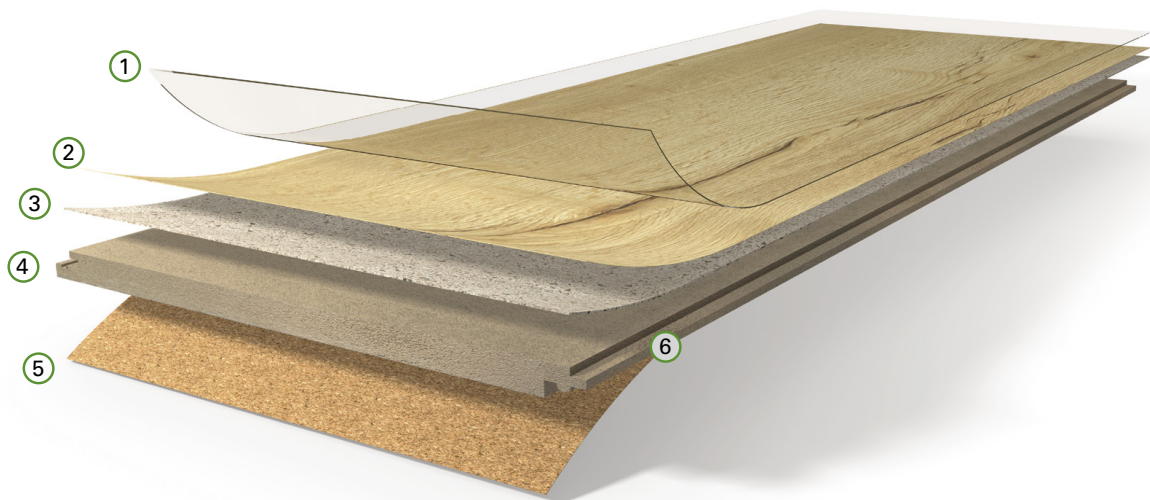

Eco Balance PUR

Der moderne und vielseitige Werkstoff Polyurethan – kurz PUR – verleiht dem Boden Eco Balance PUR eine besondere Elastizität, die die Gelenke schont, macht ihn fußwarm und zugleich strapazierfähig. Frei von Weichmachern und schädlichen Emissionen ist dieser flüsterleise Bodenbelag ressourcenschonend und besonders wohngesund. Die Oberflächen und Dekore gelingen in authentischer Form und Haptik und greifen aktuelle Einrichtungstrends auf. Der integrierte Akustik-Gegenzug aus Kork gleicht Unebenheiten im Untergrund aus und unterstützt die besonders angenehme Raumakustik. Mit dem Prädikat „Made in Germany“ garantiert Eco Balance PUR höchste Ansprüche an Qualität und Design.

Produktvorteile

Leise und fußwarm

Fußbodenheizung geeignet

Safe-Lock® PRO

Produktaufbau

① **PUR-Schicht**
hochabriebfeste Polyurethan-Deckschicht

② **Bedruckte Dekorschicht**
brillante, authentische Optik

③ **Funktionsschicht**
hohe Form- und Dimensionsstabilität

④ **HDF-Trägerplatte**
mit erhöhtem Quellschutz

⑤ **Kork-Gegenzug**
verbesserte Raumakustik

⑥ **Patentierter Klickmechanik**
passgenau und verbindungsstabil