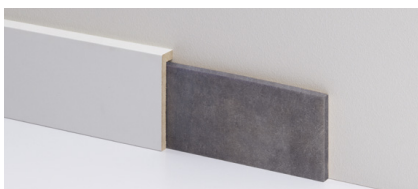

Sockelleiste SL 21

zum Verkleben;
deckt vorhandene Leisten
und Fliesen ab

Unterböden

So vielfältig wie die Produkte sind auch ihre Einsatzmöglichkeiten. Um lange Freude am neuen Boden zu haben, sollte zwischen Verlegeuntergrund und Bodenprodukt grundsätzlich ein geeigneter Unterboden eingesetzt werden. Das optimiert nicht nur die Trittschalldämmung und das Laufgefühl, sondern isoliert den Boden auch gegen Feuchtigkeit aus mineralischen Böden wie beispielsweise Estrich.

Profile

Parador Profile verbinden, überbrücken und schaffen Abschlüsse für eine Bodenästhetik, die in jeder Beziehung perfekt ist. Mit den Ausführungen in Aluminium eloxiert Silber und Edelstahl können elegante Akzente gesetzt werden.