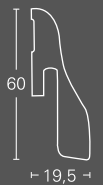

Leistenclip grün
oder zum Verkleben

Sockelleiste SL 3

Leistenclip orange
oder zum Verkleben

Sockelleiste SL 4

Leistenclip rot
oder zum Verkleben

Sockelleiste SL 5

Leistenclip rot
oder zum Verkleben;
auch als wasserfeste
Version erhältlich