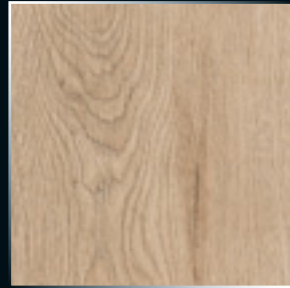

Eiche Verviers [M] |
Art.Nr.: 30014
Verviers Oak [M]

Kernesche [XL] |
Art.Nr.: 30015
Heart Ash [XL]

Eiche anthrazit [M, XXL] |
Art.Nr.: 35154 / 35463
Anthracite Oak [M,XXL]

Eiche dunkel [XL] |
Art.Nr.: 30016
Dark Oak [XL]