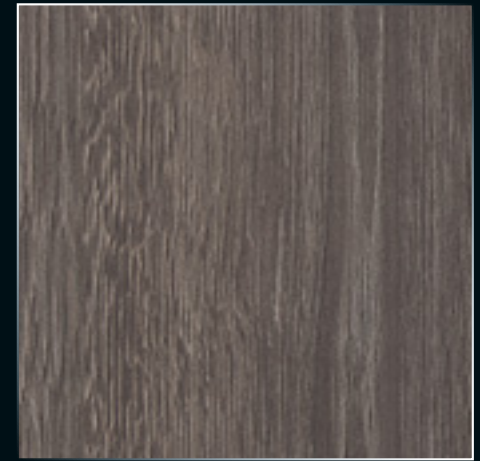

Cassano Eiche nero [S] | Art.Nr.: 30008
Cassano Oak Nero [S]

- »Glanz-pore«
- Umlaufende Fase
- In den Formaten:
  1286 x 160 mm | Schmal-diele [S] und
  1286 x 194 mm | klassisches Dielenformat [M]
  kombinierbare Formate

Gilt für
Alteiche-
Dekore

- »glossy pore«
- 4-side bevelled edge
- Available in:
  1286 x 160 mm | narrow panels [S] and
  1286 x 194 mm | classic panel format [M]
  Combinable formats