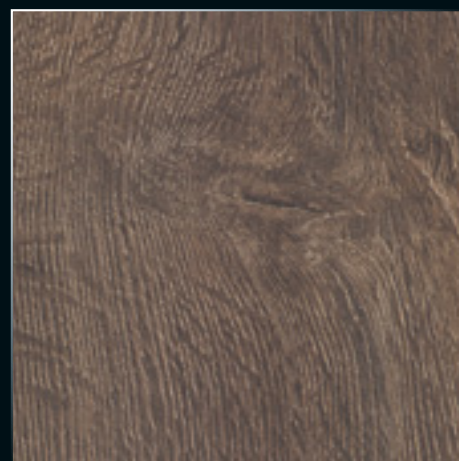

- »glossy pore«
- 4-side bevelled edge
- Available in:
1286 x 282 mm
large panel format [XL]

Cassano Eiche grigio [XL] | Art.Nr.: 30024
Cassano Oak Grigio [XL]

EXTRAVAGANT
Laminatböden mit Charakter.

Cassano Eiche latte [XL] | Art.Nr.: 30023
Cassano Oak Latte [XL]