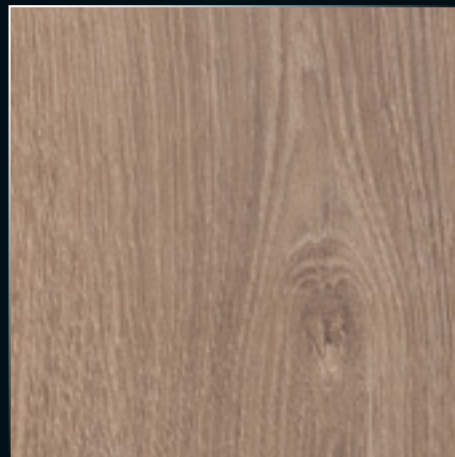

Cassano Eiche latte [S] | Art.Nr.: 30009
Cassano Oak Latte [S]