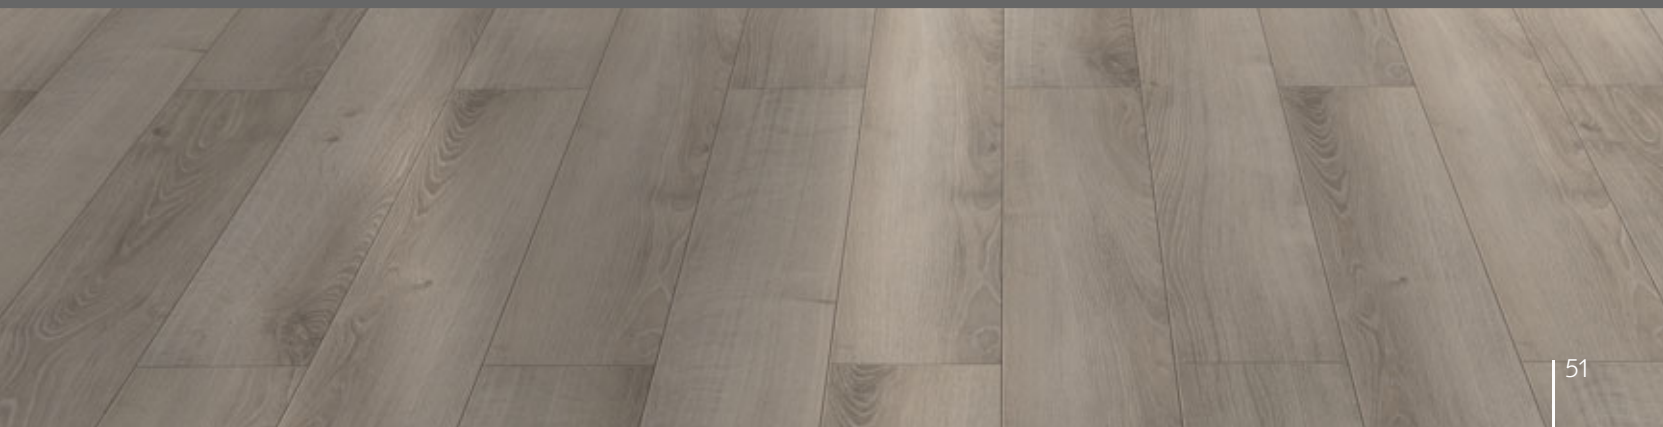

20x40 mm
Laminatboden-Sortiment
Laminate flooring assortment
Gamme de sols stratifiés
Abanico de suelos laminados