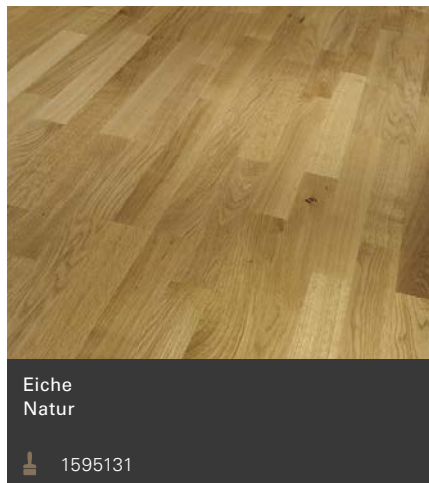

⑩
Stabmix-Muster

Trendtime 9:
2200 x 185 x 14mm

Basic

Der Einstieg in die
Parador Qualität

Basic 11-5

Schiffsboden (L 2200 x B 185 x H 11,5 mm)

Schiffsboden (L 2200 x B 185 x H 11,5 mm)

Eiche Pure
Rustikal

📌 1595164

Eiche Tabacco
Rustikal

📌 1601461

Eiche Weißspore
Rustikal

📌 1595130

Kirsche europäisch gedämpft
Rustikal

📌 1595128

Walnuss
Rustikal