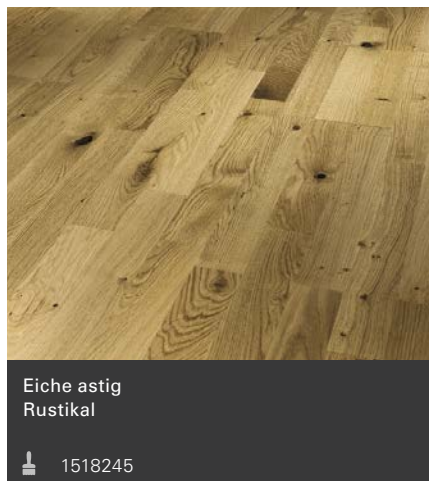

⑩
Stabmix-Muster

Trendtime 9:
2200 x 185 x 14mm

Basic

Der Einstieg in die
Parador Qualität

Basic 11-5

Schiffsboden (L 2200 x B 185 x H 11,5 mm)

Schiffsboden (L 2200 x B 185 x H 11,5 mm)

Eiche Pure
Rustikal