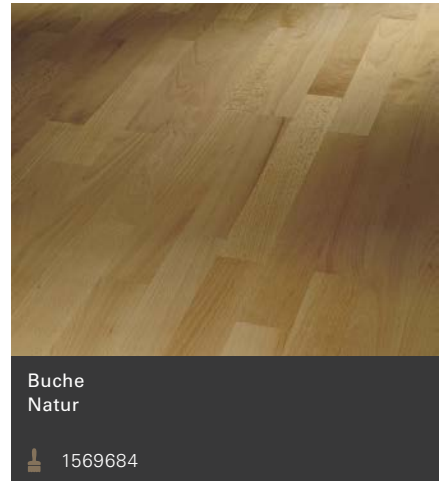

⑩
Stabmix-Muster

Trendtime 9:
2200 x 185 x 14mm

Basic

Der Einstieg in die
Parador Qualität

Basic 11-5

Schiffsboden (L 2200 x B 185 x H 11,5 mm)

Schiffsboden (L 2200 x B 185 x H 11,5 mm)

Eiche Pure
Rustikal

📌 1595164

Eiche Tabacco
Rustikal

📌 1601461

Eiche Weißspore
Rustikal

📌 1595130

Kirsche europäisch gedämpft
Rustikal

📌 1595128

Walnuss
Rustikal

📌 1569686

Basic 11-5

Landhausdiele (L 2200 x B 185 x H 11,5 mm)

Eiche
Classic
umlaufende Minifase
🔥 1518262

Eiche
Rustikal
umlaufende Minifase
🔥 1396114 🔥 1518249

Eiche
Rustikal
umlaufende Minifase
🔥 1518250 🔥 1518261