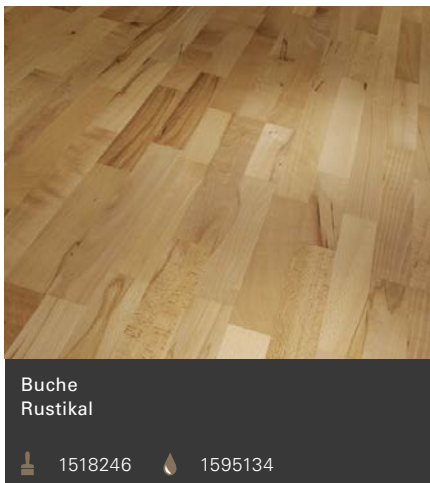

⑩
Stabmix-Muster

Trendtime 9:
2200 x 185 x 14mm

Basic

Der Einstieg in die
Parador Qualität

Basic 11-5

Schiffsboden (L 2200 x B 185 x H 11,5 mm)

Schiffsboden (L 2200 x B 185 x H 11,5 mm)

Eiche Pure
Rustikal

📌 1595164

Eiche Tabacco
Rustikal

📌 1601461

Eiche Weißspore
Rustikal

📌 1595130

Kirsche europäisch gedämpft
Rustikal

📌 1595128

Walnuss
Rustikal