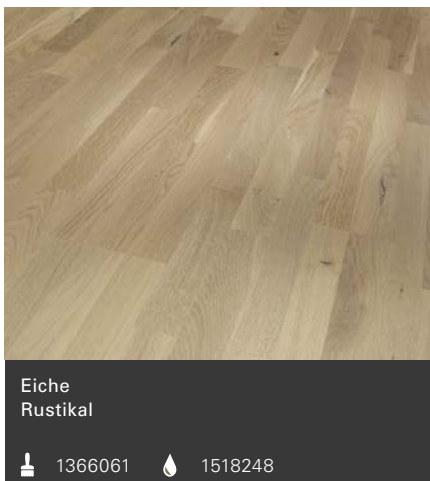

⑩
Stabmix-Muster

Trendtime 9:
2200 x 185 x 14mm

Basic

Der Einstieg in die
Parador Qualität

Basic 11-5

Schiffsboden (L 2200 x B 185 x H 11,5 mm)

Schiffsboden (L 2200 x B 185 x H 11,5 mm)

Eiche Pure
Rustikal

📌 1595164

Eiche Tabacco
Rustikal

📌 1601461

Eiche Weißspore
Rustikal

📌 1595130

Kirsche europäisch gedämpft
Rustikal

📌 1595128

Walnuss
Rustikal