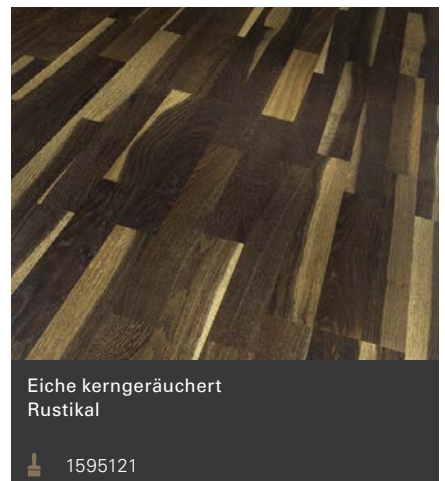

⑩
Stabmix-Muster

Trendtime 9:
2200 x 185 x 14mm

Basic

Der Einstieg in die
Parador Qualität

Basic 11-5

Schiffsboden (L 2200 x B 185 x H 11,5 mm)

Schiffsboden (L 2200 x B 185 x H 11,5 mm)

Eiche Pure
Rustikal