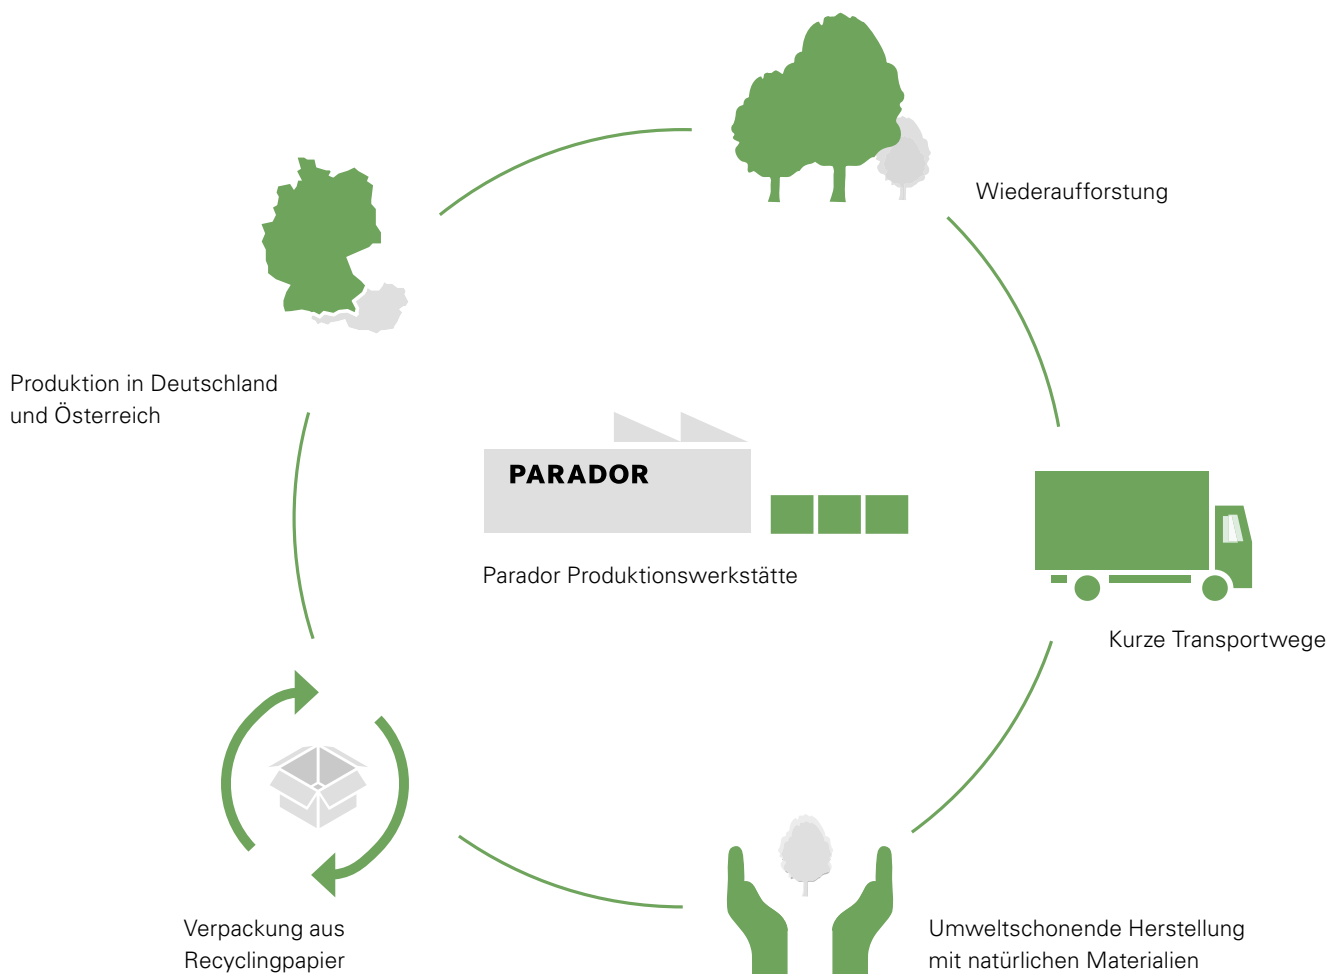

Produktionskreislauf

Ein ressourcenschonender Umgang kennzeichnet unsere Arbeit. Wir vermeiden Emissionen und führen Wertstoffe zurück in den Produktionskreislauf. Während die Verwendung überwiegend heimischer Hölzer in der Parkettfertigung kurze Wege garantiert, besteht das Trägermaterial unserer anderen Böden und Paneele zur Gänze aus recyclingfähigen Werkstoffen. Die Dekorpapiere unserer Laminatböden setzen sich aus zertifizierten Materialien zusammen.