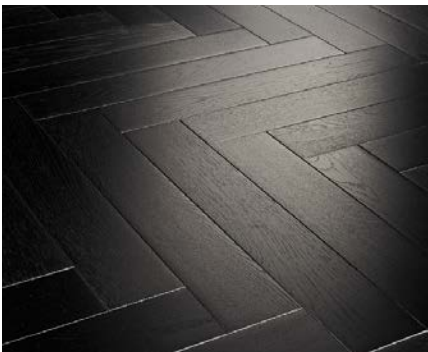

Eiche schwarz
Living
umlaufende Minifase

🔨 1601584