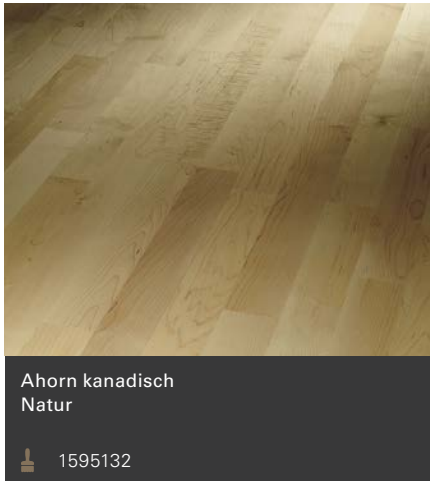

⑩
Stabmix-Muster

Trendtime 9:
2200 x 185 x 14mm

Basic

Der Einstieg in die
Parador Qualität

Basic 11-5

Schiffsboden (L 2200 x B 185 x H 11,5 mm)

Schiffsboden (L 2200 x B 185 x H 11,5 mm)

Eiche Pure
Rustikal

📌 1595164

Eiche Tabacco
Rustikal

📌 1601461

Eiche Weißspore
Rustikal

📌 1595130

Kirsche europäisch gedämpft
Rustikal

📌 1595128

Walnuss
Rustikal