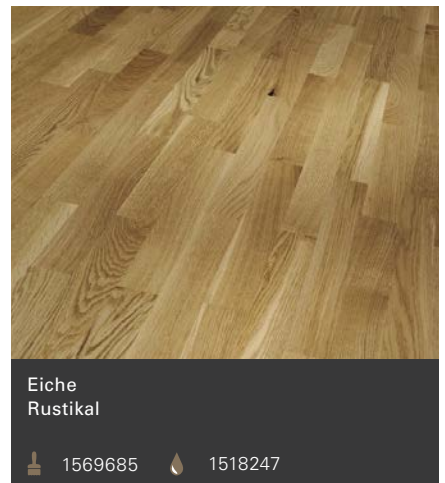

⑩
Stabmix-Muster

Trendtime 9:
2200 x 185 x 14mm

Basic

Der Einstieg in die
Parador Qualität

Basic 11-5

Schiffsboden (L 2200 x B 185 x H 11,5 mm)

Schiffsboden (L 2200 x B 185 x H 11,5 mm)

Eiche Pure
Rustikal

📌 1595164

Eiche Tabacco
Rustikal

📌 1601461

Eiche Weißspore
Rustikal

📌 1595130

Kirsche europäisch gedämpft
Rustikal

📌 1595128

Walnuss
Rustikal