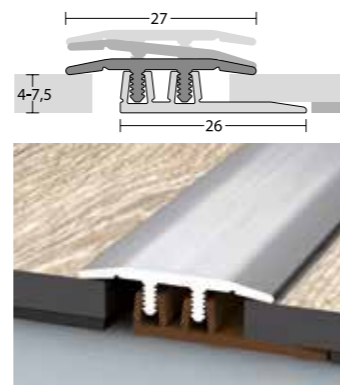

ALUMINIUMPROFILE IN HOLZ- UND METALLOPTIK

wineo Profile eignen sich hervorragend für einen sauberen Abschluss zwischen Boden und Wänden, angrenzenden Schwellen oder anderen Bauteilen. Sie schaffen einen sanften Übergang, schließen Dehnungsfugen und sind neben den klassischen Metalloptiken auch in verschiedenen Holzdesigns wählbar.

ÜBERGANGSPROFILE

Übergangprofil Profi-Design

für Belagstärken von 4–7,5 mm, Breite 27 mm

Zweiteiliges Aluminiumprofil zur Überdeckung von Dehnungsfugen

VE = 10 Stück/Karton | Mindestbestellmenge = 1 Stück

Farbe	1 m Länge	2,7 m Länge	
Edelstahl gebürstet	48100491	48100476	
Edelstahl matt	48100489	48100474	
Edelstahl poliert	48100490	48100475	
Sand	48100487	48100472	
Silber	48100488	48100473