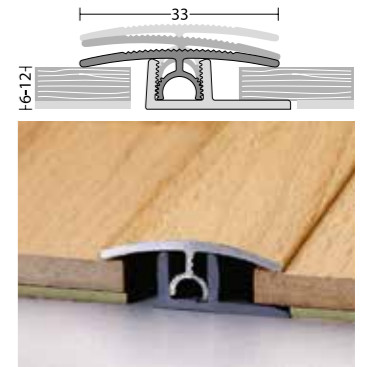

Übergangprofil Profitec Junior

für Belagstärken von 6–12 mm, Breite 33 mm

Zweiteiliges Aluminiumprofil zur Überdeckung von Dehnungsfugen

VE = 10 Stück/Karton | Mindestbestellmenge = 1 Stück

Farbe	1 m Länge	2,7 m Länge	
Ahorn	48100453	48100429	
Buche	48100451	48100427	
Edelstahl matt	48100450	48100426	
Eiche hell	48100452	48100428	
Kirschbaum	48100454	48100430	
Nussbaum	48100455	48100431	
Silber	48100449	48100425	
Sand	48100448	48100424