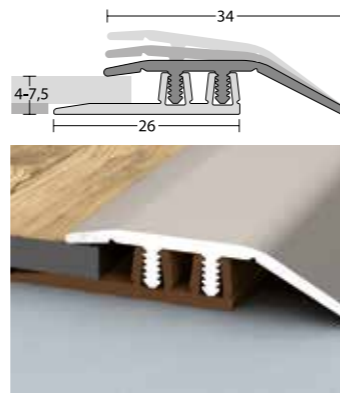

#### Übergangprofil PS400PEP

für Belagstärken von 6–13 mm, Breite 36 mm

Geschraubtes, zweiteiliges Aluminiumprofil zur Überdeckung von Dehnungsfugen

VE = 10 Stück/Karton | Mindestbestellmenge = 1 Stück

Farbe	1 m Länge	2,7 m Länge	Erhöhungsblock	
Edelstahl matt	48100414	48100402	48100502	
Edelstahl poliert	48100415	48100403	48100503	
Sand	48100412	48100400	48100502	
Silber	48100413	48100401	48100503	

## ANPASSUNGSPROFILE

**Anpassungsprofil Profi-Design**

für Belagstärken von 4–7,5 mm, Breite 34 mm

Zweiteiliges Aluminiumprofil für Übergänge zwischen unterschiedlich hohen Bodenbelägen

VE = 10 Stück/Karton | Mindestbestellmenge = 1 Stück