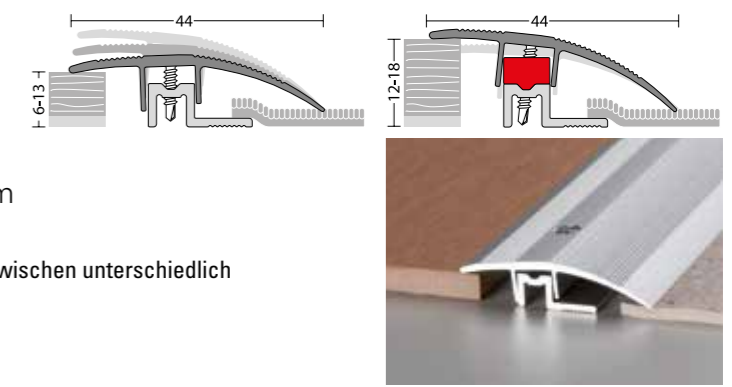

Farbe	1 m Länge	2,7m Länge	Erhöhungsblock	
Edelstahl matt	48100418	48100406	48100502	
Edelstahl poliert	48100419	48100407	48100503	
Sand	48100416	48100404	48100502	
Silber	48100417	48100405	48100503