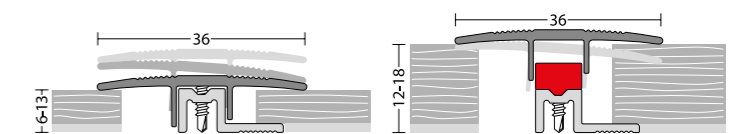

#### Übergangprofil Profitec Junior

für Belagstärken von 6–12 mm, Breite 33 mm

Zweiteiliges Aluminiumprofil zur Überdeckung von Dehnungsfugen

VE = 10 Stück/Karton | Mindestbestellmenge = 1 Stück

Farbe	1 m Länge	2,7 m Länge	
Ahorn	48100453	48100429	
Buche	48100451	48100427	
Edelstahl matt	48100450	48100426	
Eiche hell	48100452	48100428	
Kirschbaum	48100454	48100430	
Nussbaum	48100455	48100431	
Silber	48100449	48100425	
Sand	48100448	48100424	