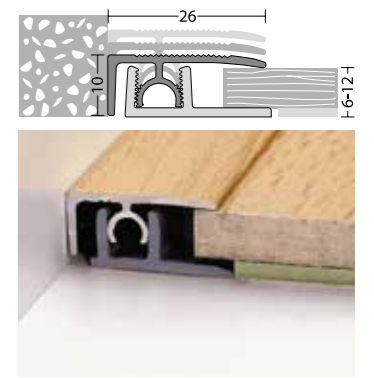

ABSCHLUSSPROFILE

Abschlussprofil Profi-Design

für Belagstärken von 4–7,5 mm, Breite 21 mm

Zweiteiliges Aluminiumprofil, z. B. für Wandabschlüsse

VE = 10 Stück/Karton | Mindestbestellmenge = 1 Stück

Farbe	1 m Länge	2,7 m Länge	
Edelstahl gebürstet	48100501	48100486	
Edelstahl matt	48100499	48100484	
Edelstahl poliert	48100500	48100485	
Sand	48100497	48100482	
Silber	48100498	48100483	

Abschlussprofil Profitec Junior

für Belagstärken von 6–12 mm, Breite 26 mm

Zweiteiliges Aluminiumprofil, z. B. für Wandabschlüsse

VE = 10 Stück/Karton | Mindestbestellmenge = 1 Stück

Farbe	1 m Länge	2,7 m Länge	
Ahorn	48100469	48100445	
Buche	48100467	48100443	
Edelstahl matt	48100466	48100442	
Eiche hell	48100468	48100444	
Kirschbaum	48100470	48100446	
Nussbaum	48100471	48100447	
Sand	48100464	48100440	
Silber	48100465	48100441	

Abschlussprofil PS400PEP

für Belagstärken von 6–13 mm, Breite 25 mm

Geschraubtes, zweiteiliges Aluminiumprofil, z. B. für Wandabschlüsse

VE = 10 Stück/Karton | Mindestbestellmenge = 1 Stück

Farbe	1 m Länge	2,7 m Länge	Erhöhungsblock	
Edelstahl matt	48100422	48100410	48100502	
Edelstahl poliert	48100423	48100411	48100503	
Sand	48100420	48100408	48100502	
Silber	48100421	48100409	48100503