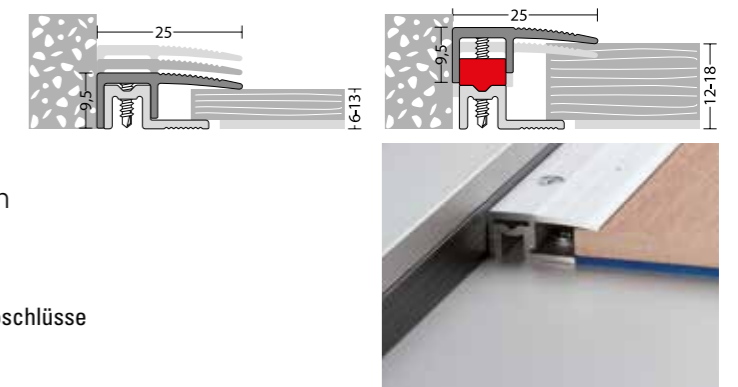

Abschlussprofil PS400PEP

für Belagstärken von 6–13 mm, Breite 25 mm