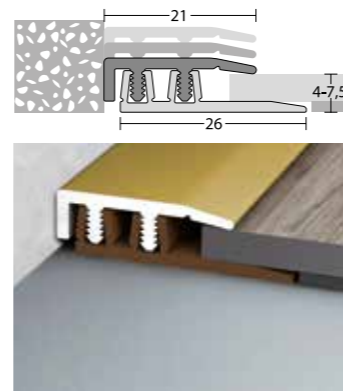

ABSCHLUSSPROFILE

Abschlussprofil Profi-Design

für Belagstärken von 4–7,5 mm, Breite 21 mm

Zweiteiliges Aluminiumprofil, z. B. für Wandabschlüsse

VE = 10 Stück/Karton | Mindestbestellmenge = 1 Stück

Farbe	1 m Länge	2,7 m Länge	
Edelstahl gebürstet	48100501	48100486	
Edelstahl matt	48100499	48100484	
Edelstahl poliert	48100500	48100485	
Sand	48100497	48100482	
Silber	48100498	48100483	

Abschlussprofil Profitec Junior

für Belagstärken von 6–12 mm, Breite 26 mm