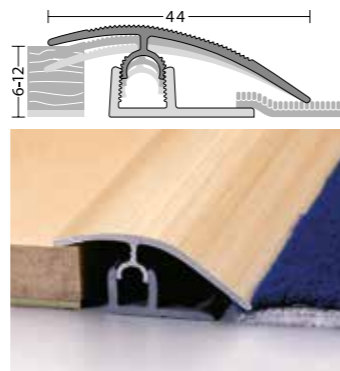

Farbe	1 m Länge	2,7m Länge	
Ahorn	48100461	48100437	
Buche	48100459	48100435	
Edelstahl matt	48100458	48100434	
Eiche hell	48100460	48100436	
Kirschbaum	48100462	48100438	
Nussbaum	48100463	48100439	
Sand	48100456	48100432	
Silber	48100457	48100433	

Anpassungsprofil PS400PEP

für Belagstärken von 6–13 mm, Breite 44 mm

Geschraubtes, zweiteiliges Aluminiumprofil für Übergänge zwischen unterschiedlich hohen Bodenbelägen

VE = 10 Stück/Karton | Mindestbestellmenge = 1 Stück